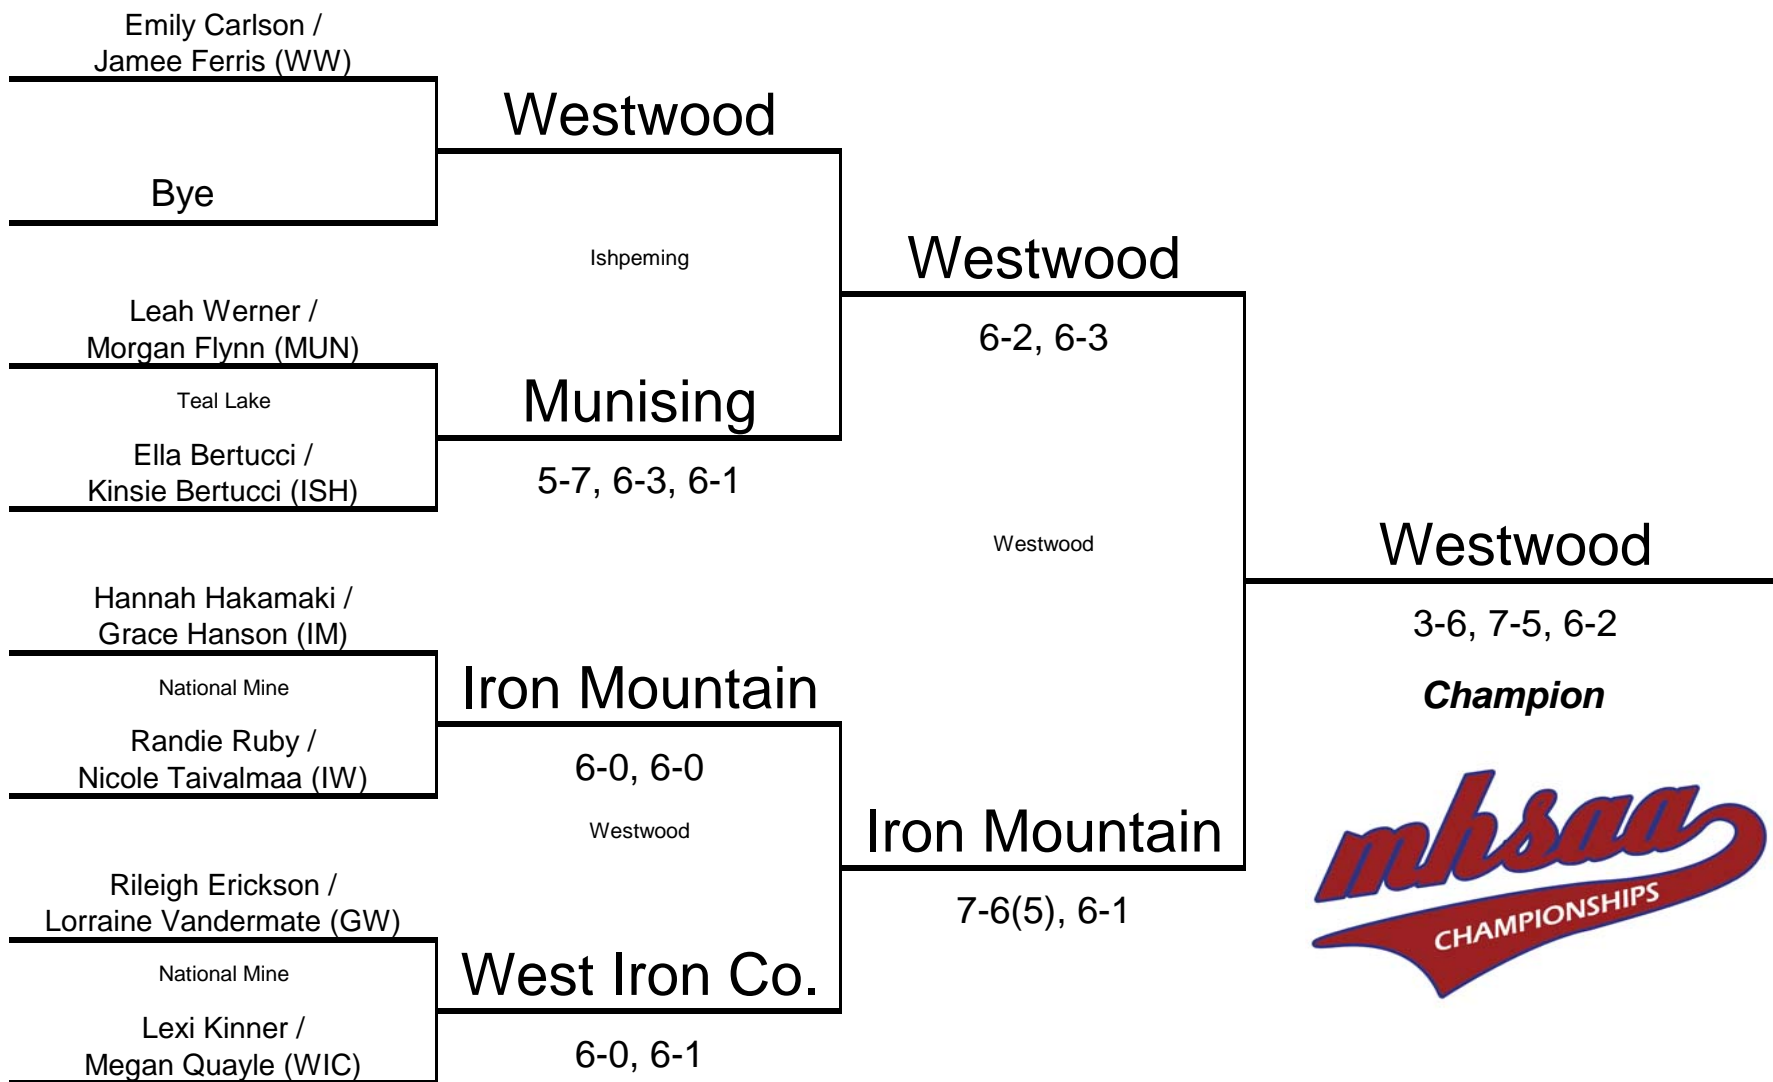

**2013 GIRLS' TENNIS
U.P. DIVISION II STATE FINALS**

	<u>1 Singles</u>	<u>2 Singles</u>	<u>3 Singles</u>	<u>4 Singles</u>	<u>1 Doubles</u>	<u>2 Doubles</u>	<u>3 Doubles</u>	<u>4 Doubles</u>	<u>TOTALS</u>
Gwinn	1	0	0	0	0	0	0	0	1 (7 th)
Ironwood	2	0	1	0	3	0	0	0	6 (5 th)
Iron Mountain	3	3	0	0	1	3	1	2	13 (2 nd)
Ishpeming	0	2	2	1	0	1	1	0	7 (4 th)
Munising	0	0	0	1	2	0	0	1	4 (6 th)
West Iron County	0	1	3	2	0	1	2	1	10 (3 rd)
Westwood	1	1	1	3	0	2	3	3	14 (1 st)

#1 SINGLES

GWN	IM	IWD	ISH	MUN	WIC	WW
1	3	2	0	0	0	1

#2 SINGLES

GWN	IM	IWD	ISH	MUN	WIC	WW
0	3	0	2	0	1	1

3 SINGLES

GWN	IM	IWD	ISH	MUN	WIC	WW
0	0	1	2	0	3	1

#4 SINGLES

GWN	IM	IWD	ISH	MUN	WIC	WW
0	0	0	1	1	2	3

#1 DOUBLES

GWN	IM	IWD	ISH	MUN	WIC	WW
0	1	3	0	2	0	0

#2 DOUBLES

GWN	IM	IWD	ISH	MUN	WIC	WW
0	3	0	1	0	1	2

#3 DOUBLES

GWN	IM	IWD	ISH	MUN	WIC	WW
0	1	0	1	0	2	3

#4 DOUBLES

GWN	IM	IWD	ISH	MUN	WIC	WW
0	2	0	0	1	1	3