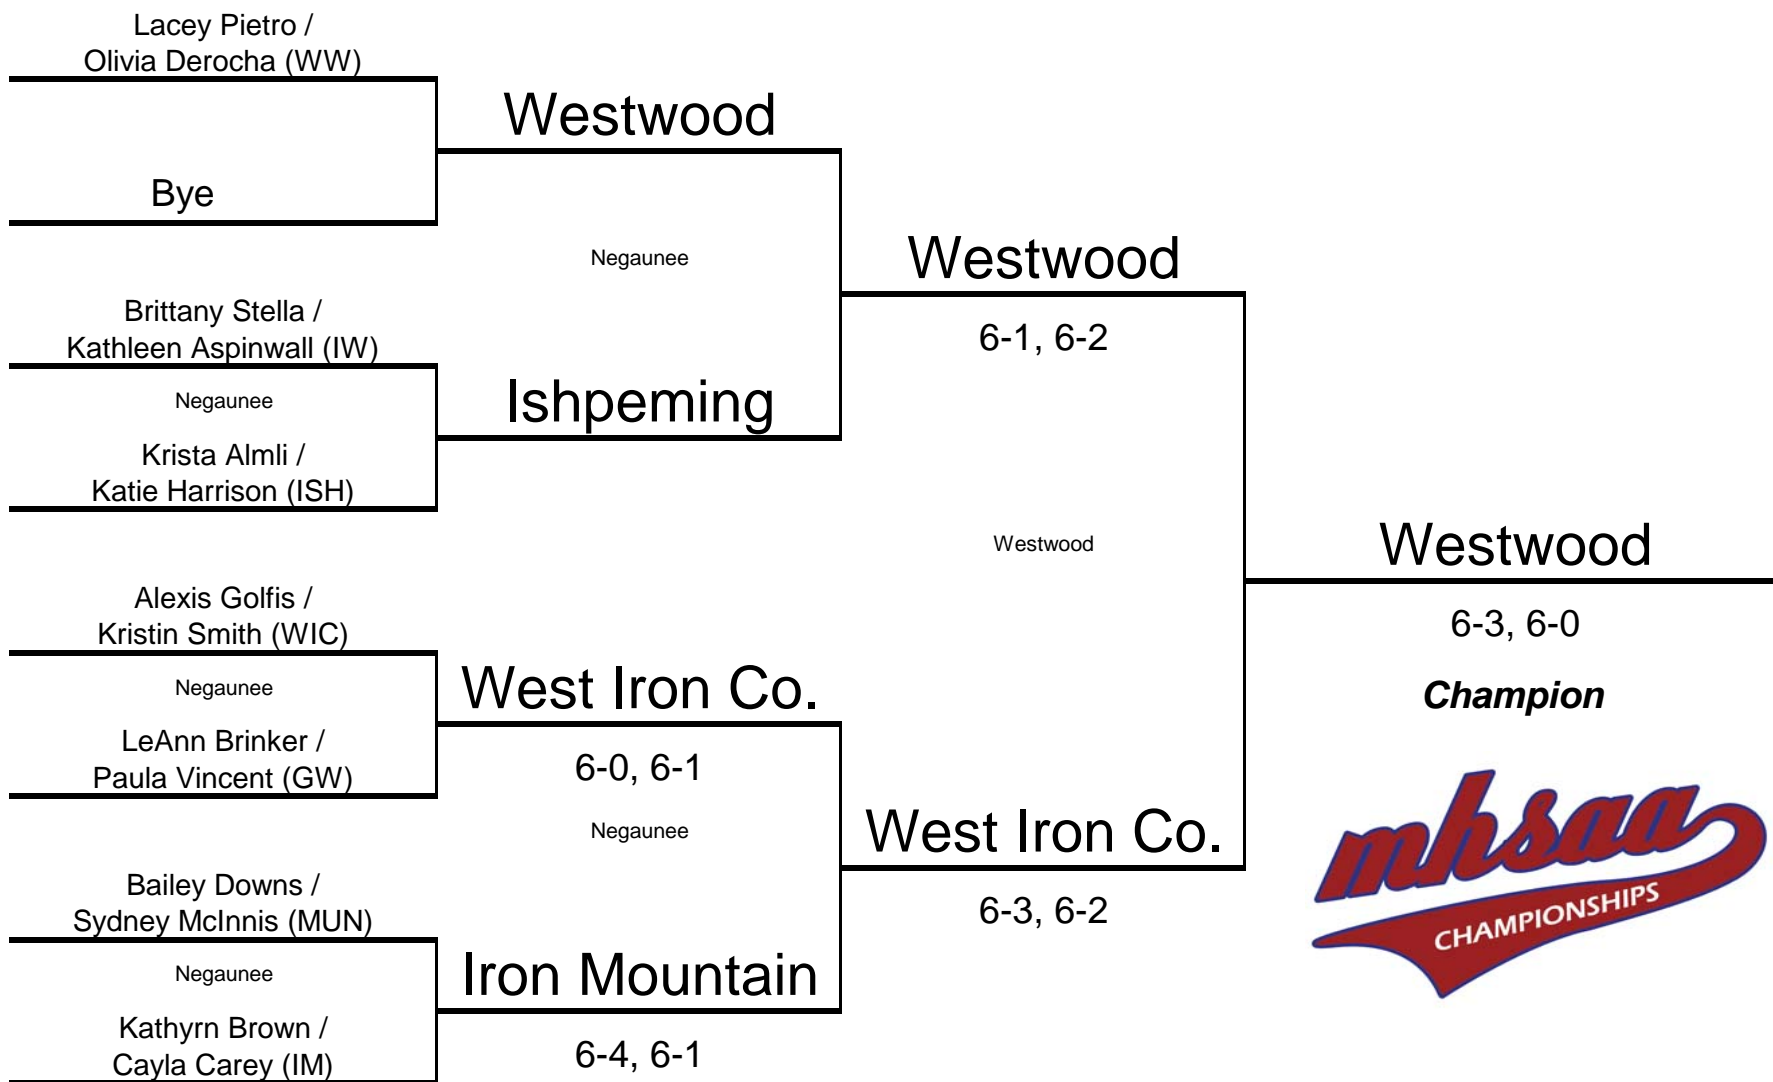

**2013 GIRLS' TENNIS
U.P. DIVISION II STATE FINALS**

	<u>1 Singles</u>	<u>2 Singles</u>	<u>3 Singles</u>	<u>4 Singles</u>	<u>1 Doubles</u>	<u>2 Doubles</u>	<u>3 Doubles</u>	<u>4 Doubles</u>	<u>TOTALS</u>
Gwinn	1	0	0	0	0	0	0	0	1 (7 th)
Ironwood	2	0	1	0	3	0	0	0	6 (5 th)
Iron Mountain	3	3	0	0	1	3	1	2	13 (2 nd)
Ishpeming	0	2	2	1	0	1	1	0	7 (4 th)
Munising	0	0	0	1	2	0	0	1	4 (6 th)
West Iron County	0	1	3	2	0	1	2	1	10 (3 rd)
Westwood	1	1	1	3	0	2	3	3	14 (1 st)

#1 SINGLES

GWN	IM	IWD	ISH	MUN	WIC	WW
1	3	2	0	0	0	1

#2 SINGLES

GWN	IM	IWD	ISH	MUN	WIC	WW
0	3	0	2	0	1	1

3 SINGLES

GWN	IM	IWD	ISH	MUN	WIC	WW
0	0	1	2	0	3	1

#4 SINGLES

GWN	IM	IWD	ISH	MUN	WIC	WW
0	0	0	1	1	2	3

#1 DOUBLES

GWN	IM	IWD	ISH	MUN	WIC	WW
0	1	3	0	2	0	0

#2 DOUBLES

GWN	IM	IWD	ISH	MUN	WIC	WW
0	3	0	1	0	1	2

#3 DOUBLES

GWN	IM	IWD	ISH	MUN	WIC	WW
0	1	0	1	0	2	3

#4 DOUBLES

GWN	IM	IWD	ISH	MUN	WIC	WW
0	2	0	0	1	1	3