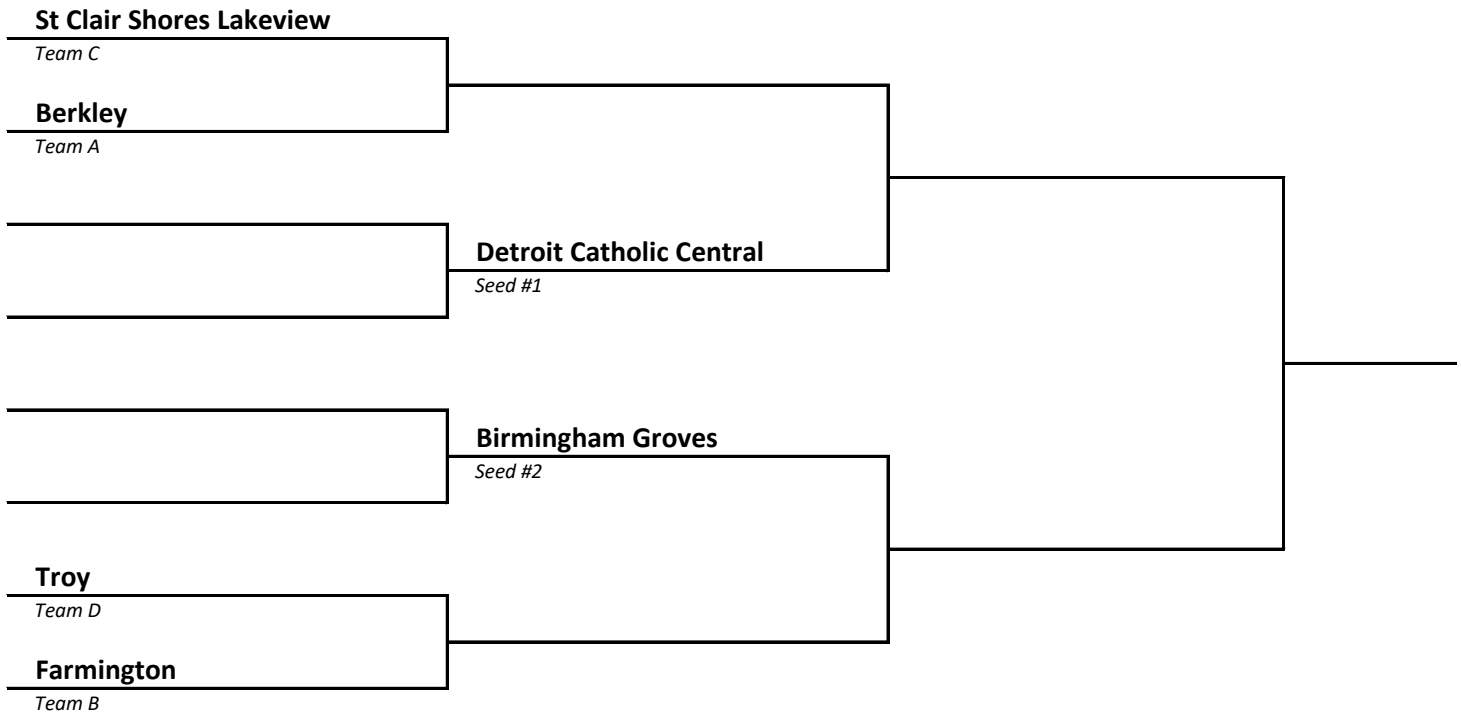

# 2021 Ice Hockey -- Regional Brackets -- FINAL 3/7/21

<b>REGIONAL</b> <b>3</b>	<b>HOST</b> <b>DeWitt</b>
-----------------------------	------------------------------

<b>REGIONAL</b> <b>4</b>	<b>HOST</b> <b>Bay City Western</b>
-----------------------------	----------------------------------------

# 2021 Ice Hockey -- Regional Brackets -- FINAL 3/7/21

<b>REGIONAL</b> <b>5</b>	<b>HOST</b> <b>Orchard Lake St Mary's</b>
-----------------------------	----------------------------------------------

<b>REGIONAL</b> <b>6</b>	<b>HOST</b> <b>Lake Orion</b>
-----------------------------	----------------------------------

# 2021 Ice Hockey -- Regional Brackets -- FINAL 3/7/21

<b>REGIONAL</b> <b>7</b>	<b>HOST</b> <b>Detroit Catholic Central</b>
-----------------------------	------------------------------------------------