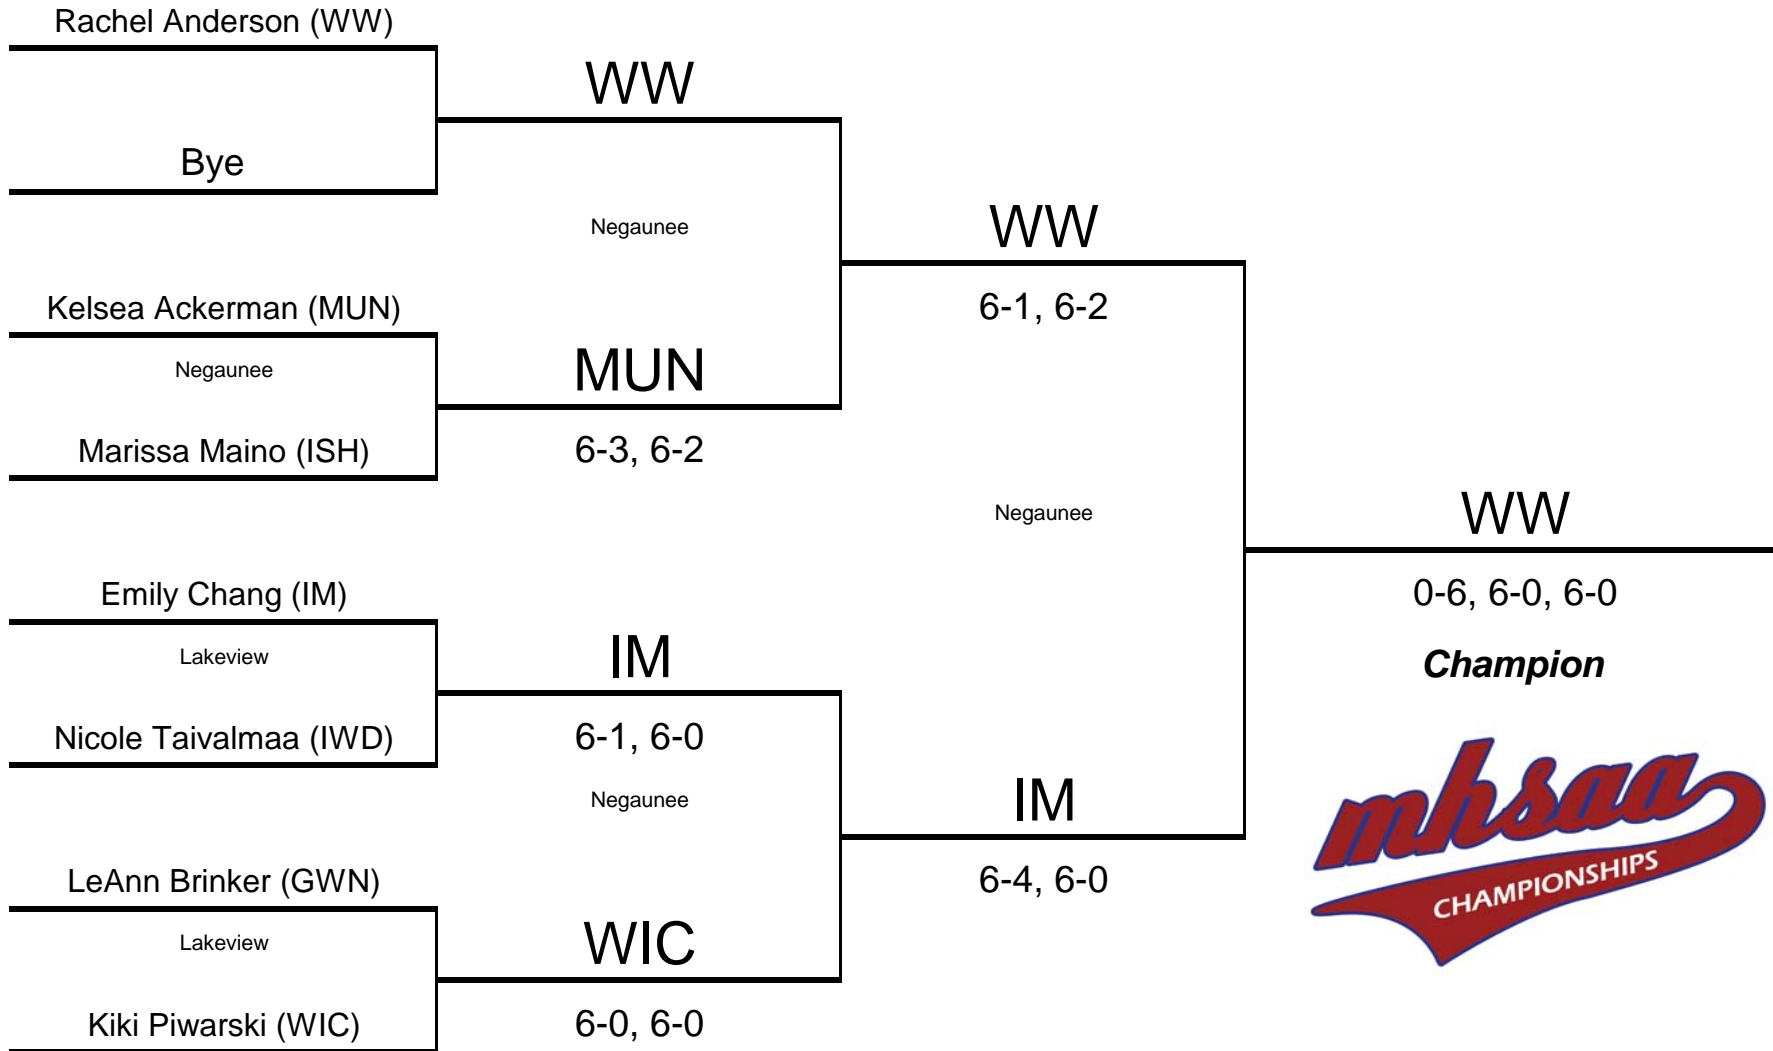

3 SINGLES

GWN	IM	IWD	ISH	MUN	WIC	WW
0	2	0	0	1	1	3