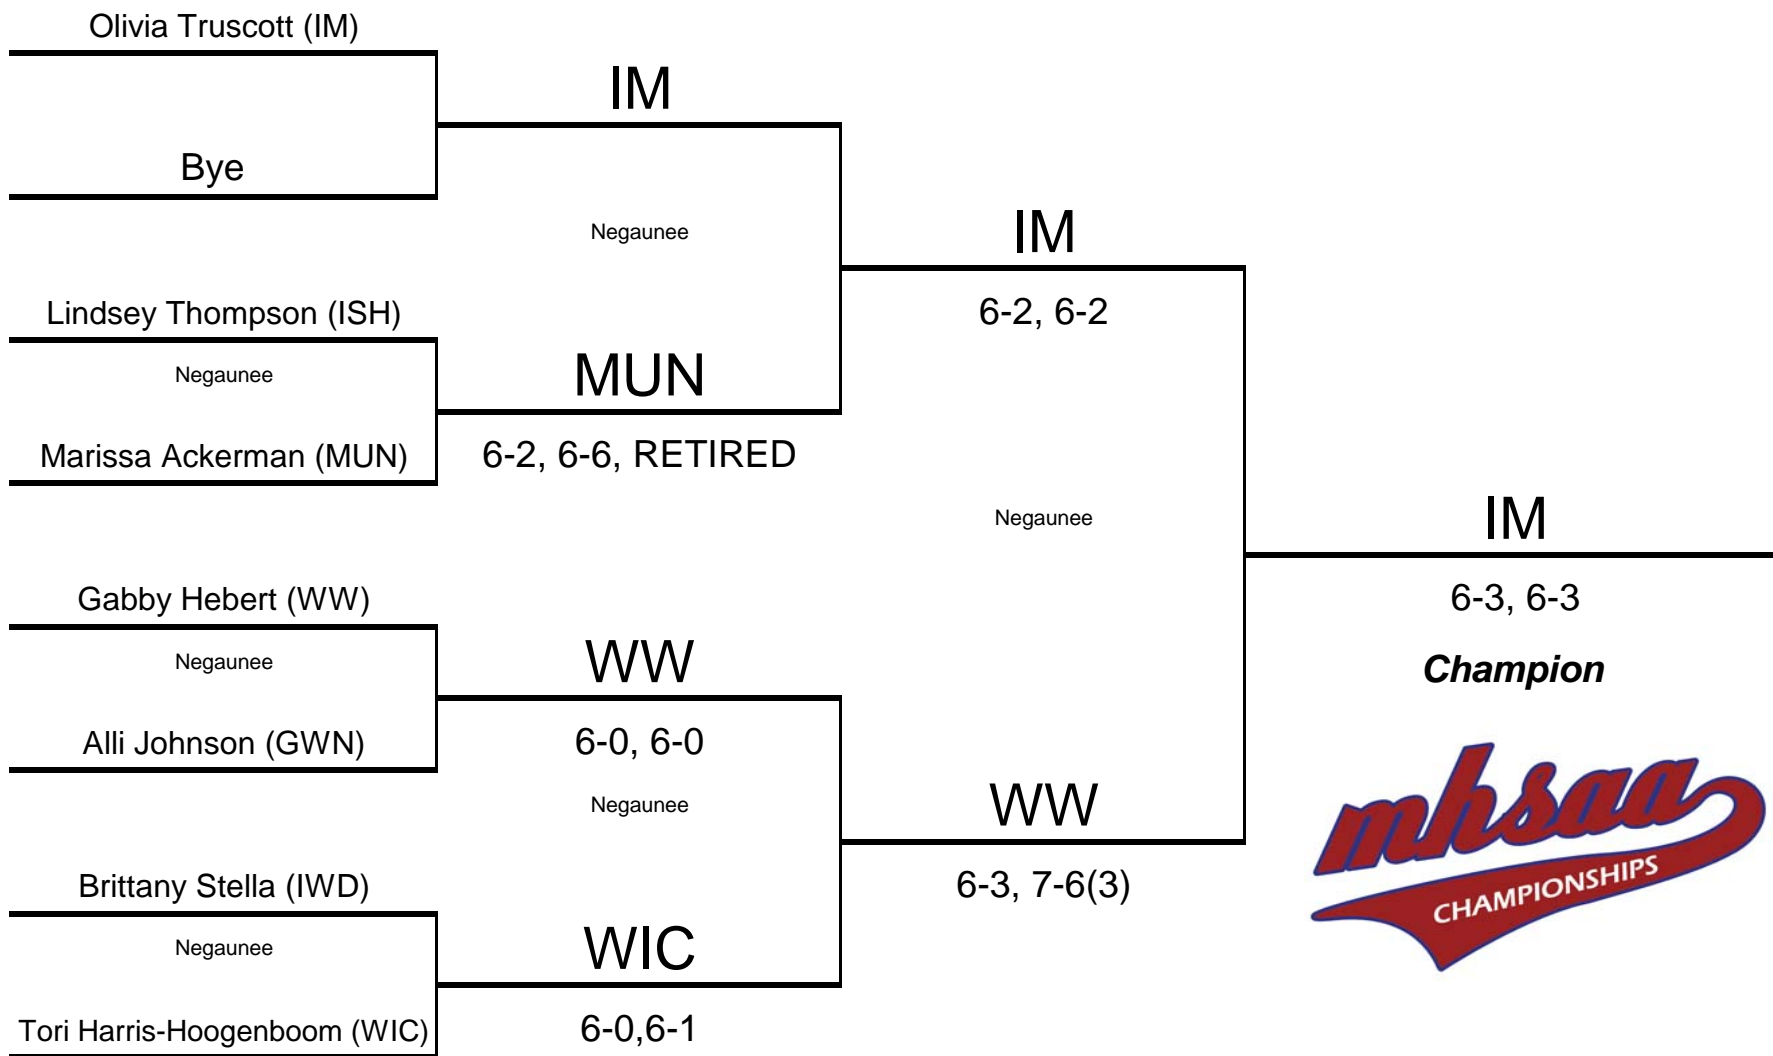

#2 SINGLES

GWN	IM	IWD	ISH	MUN	WIC	WW
0	3	0	0	1	1	2