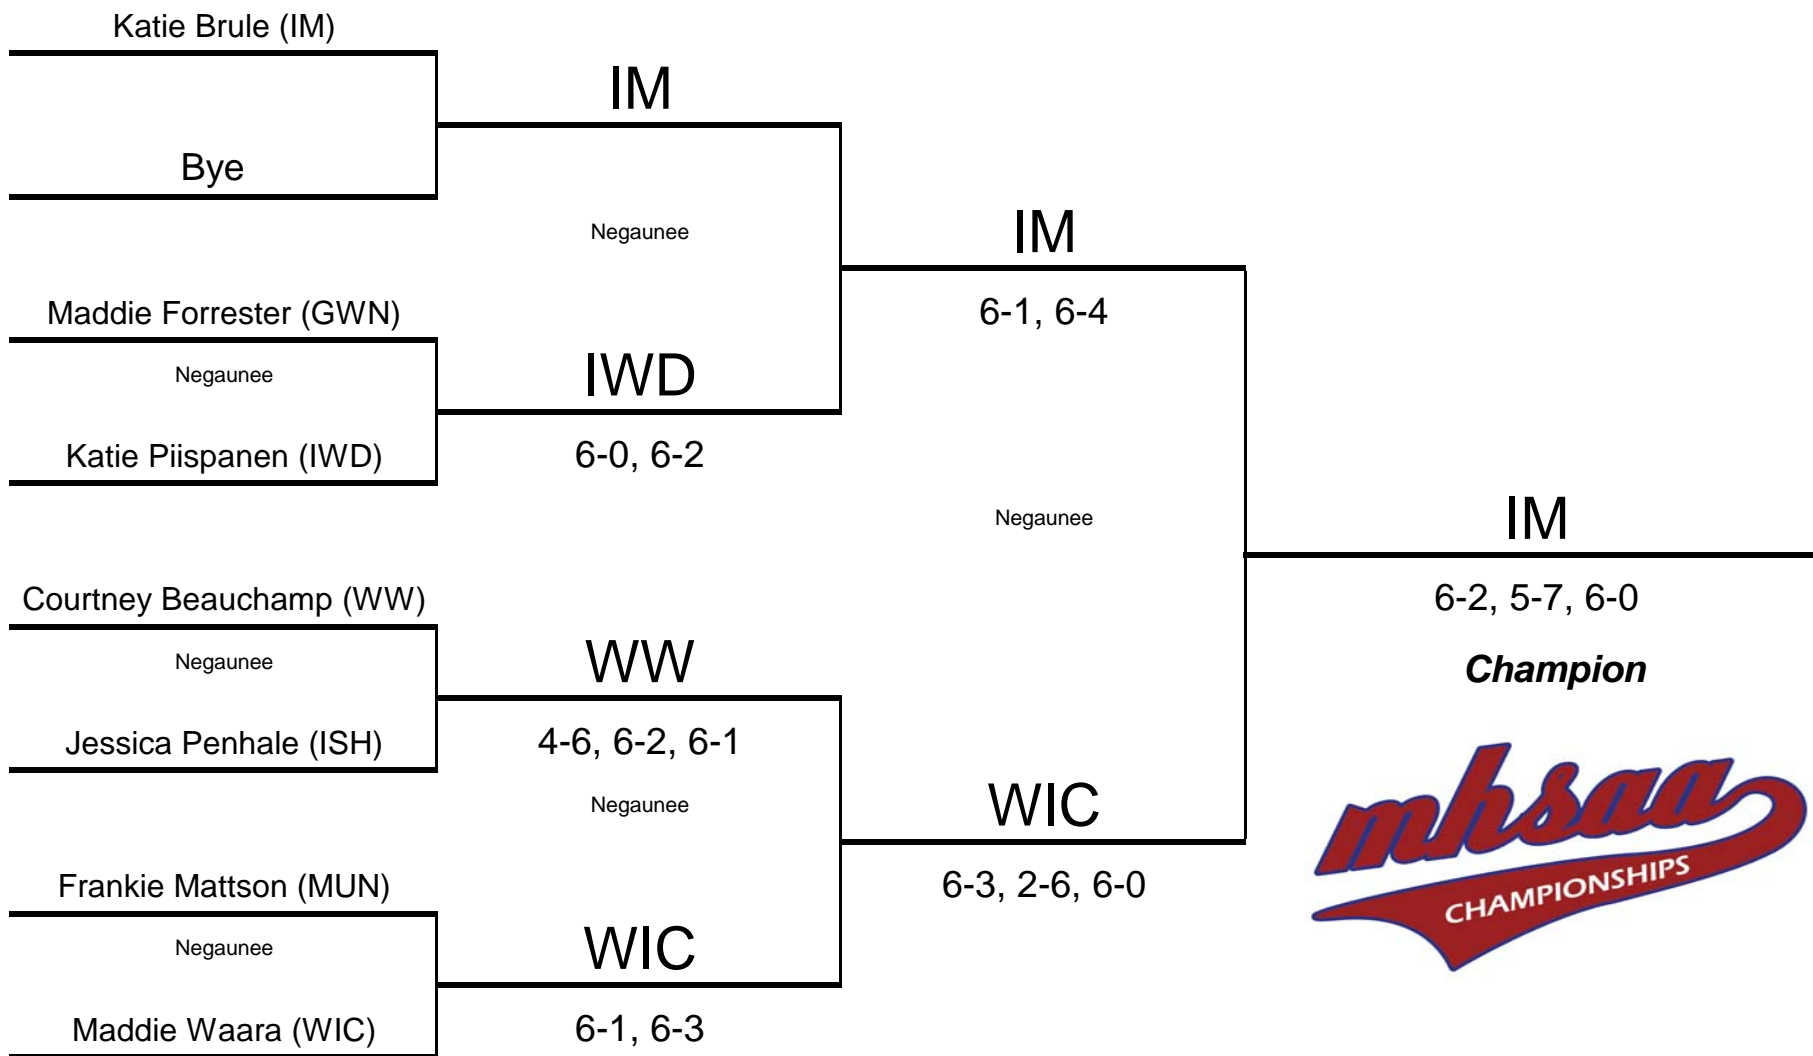

#1 SINGLES

GWN	IM	IWD	ISH	MUN	WIC	WW
0	3	1	0	0	2	1