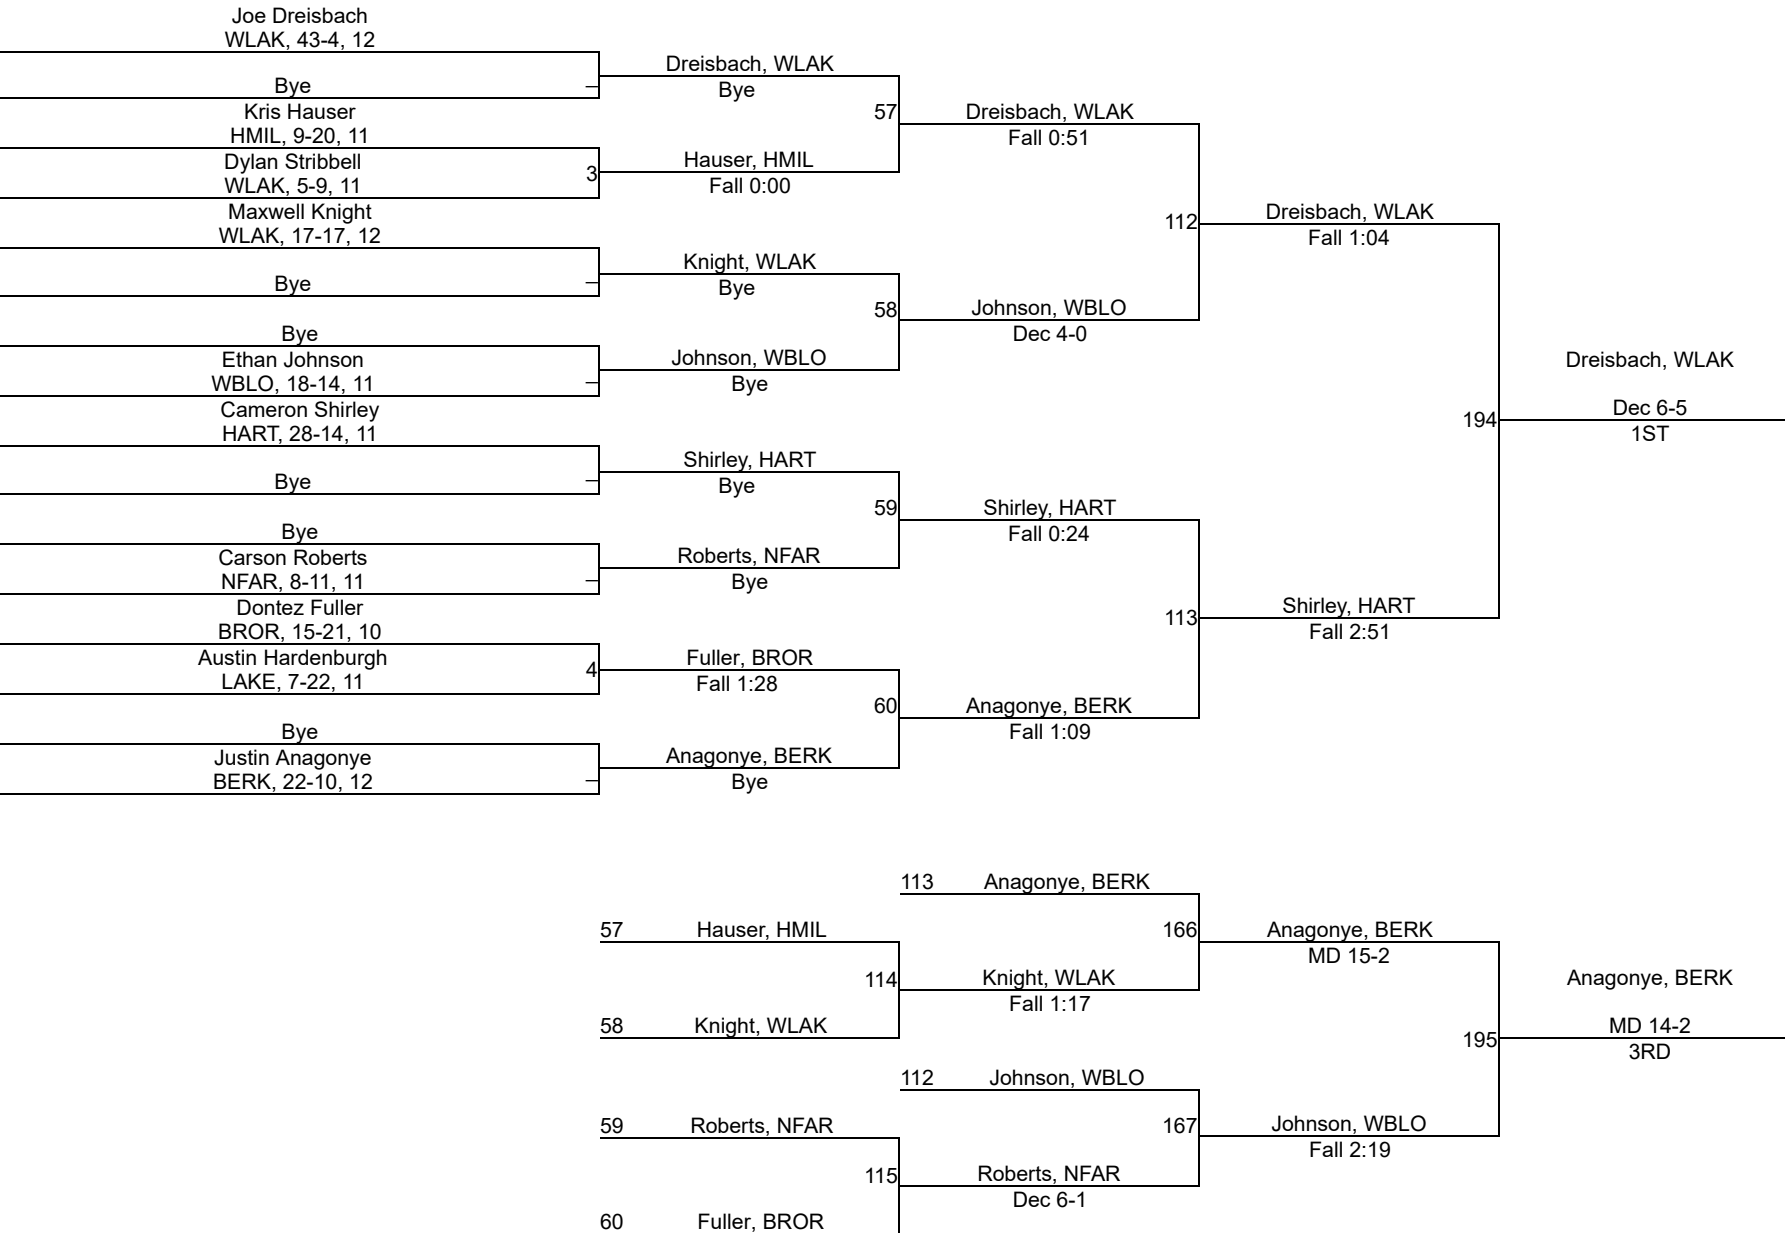

MHSAA District 7-1

285