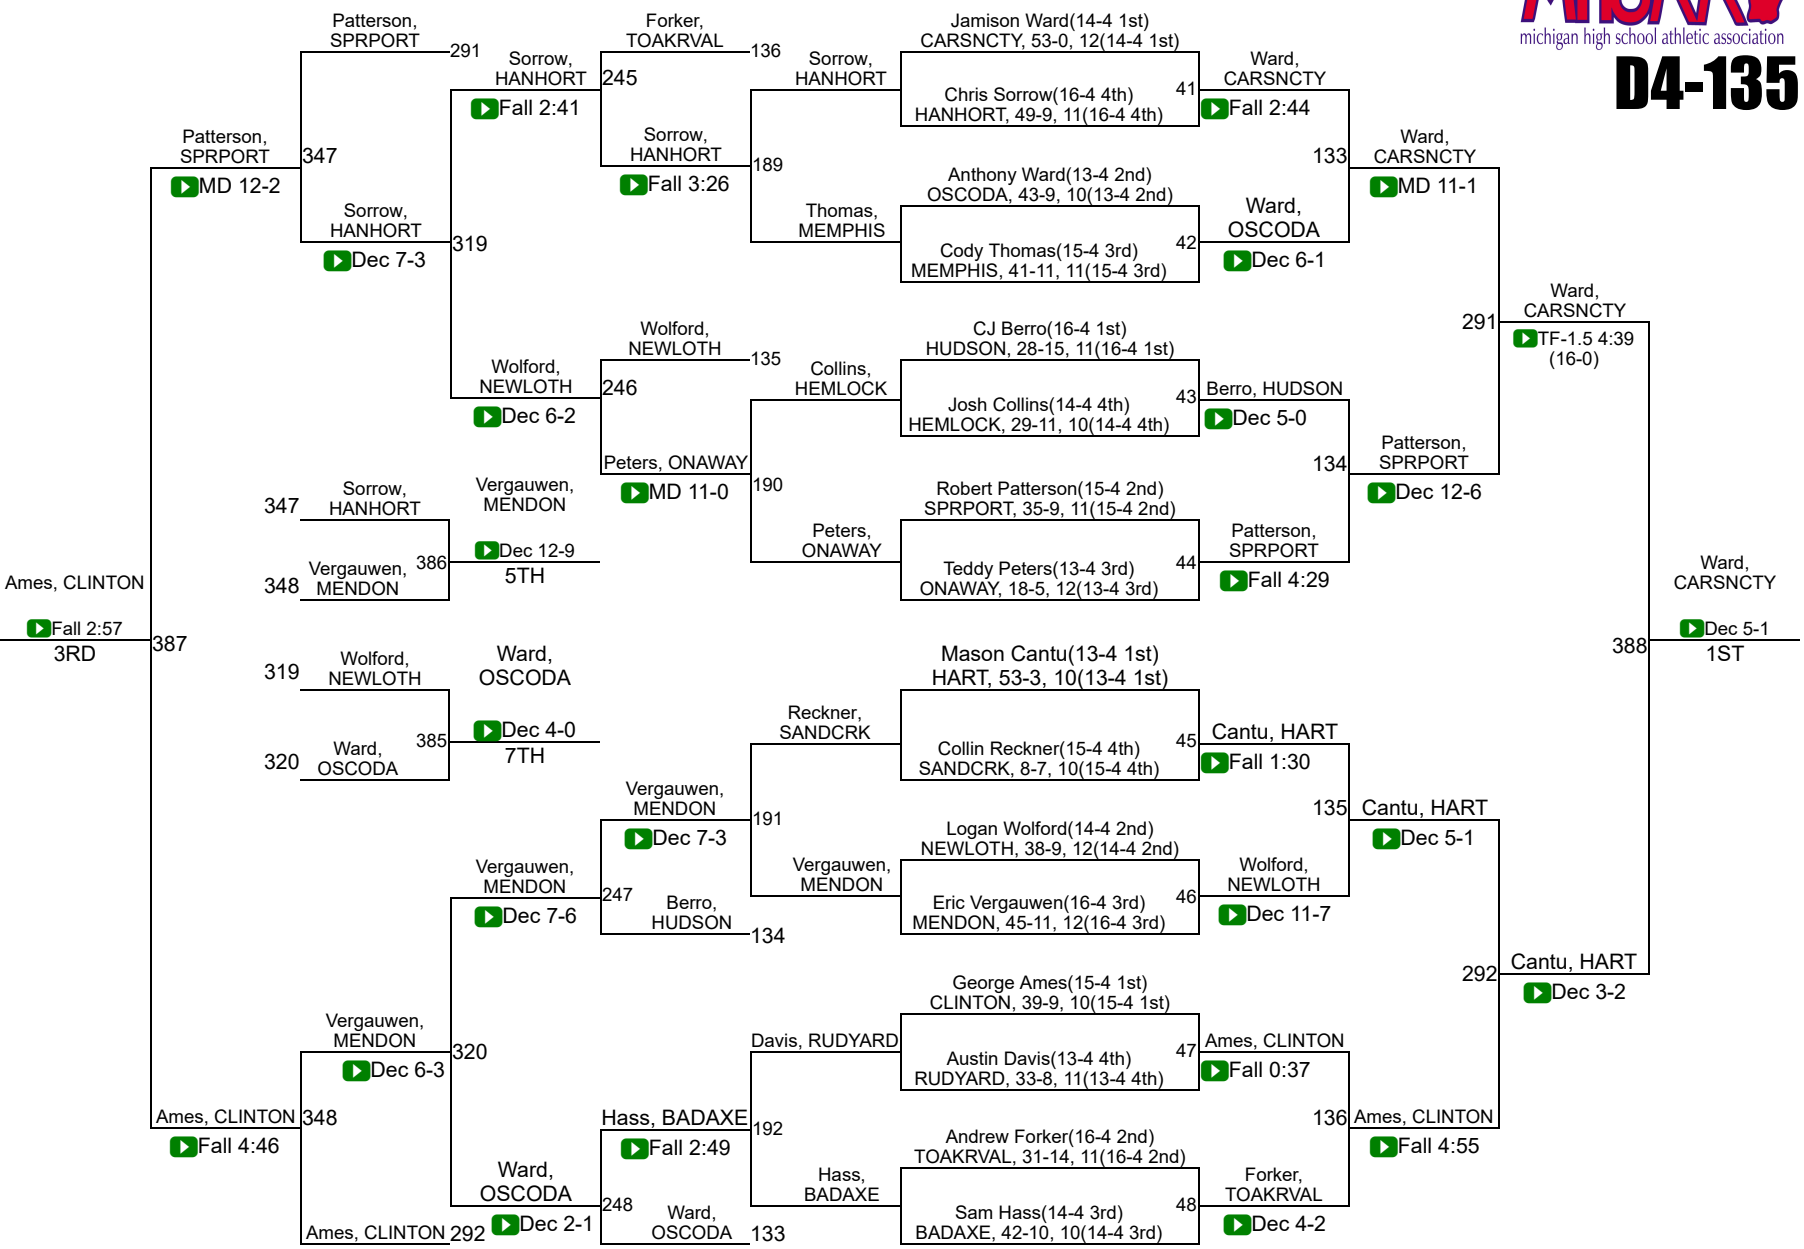

MHSAA Championships