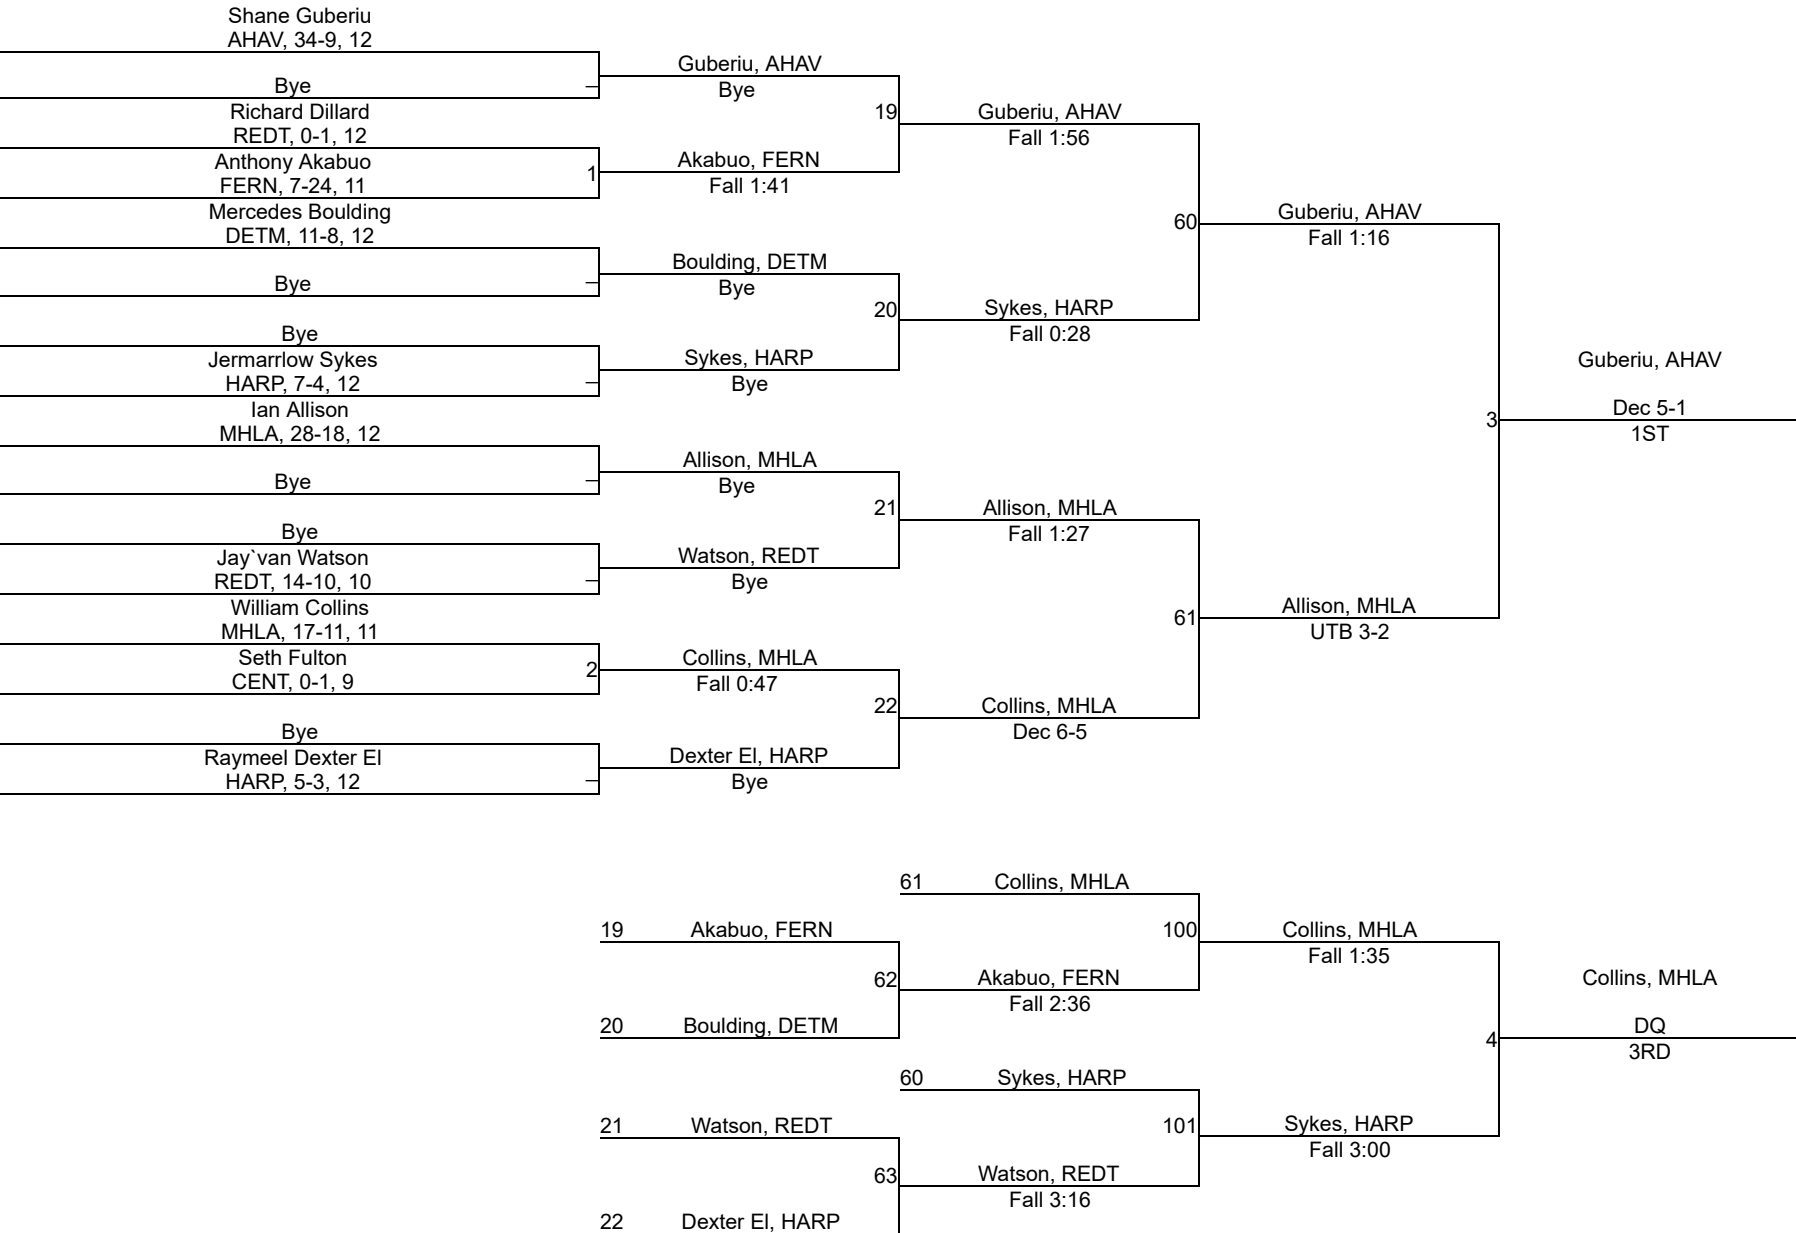

MHSAA District 16-2

285