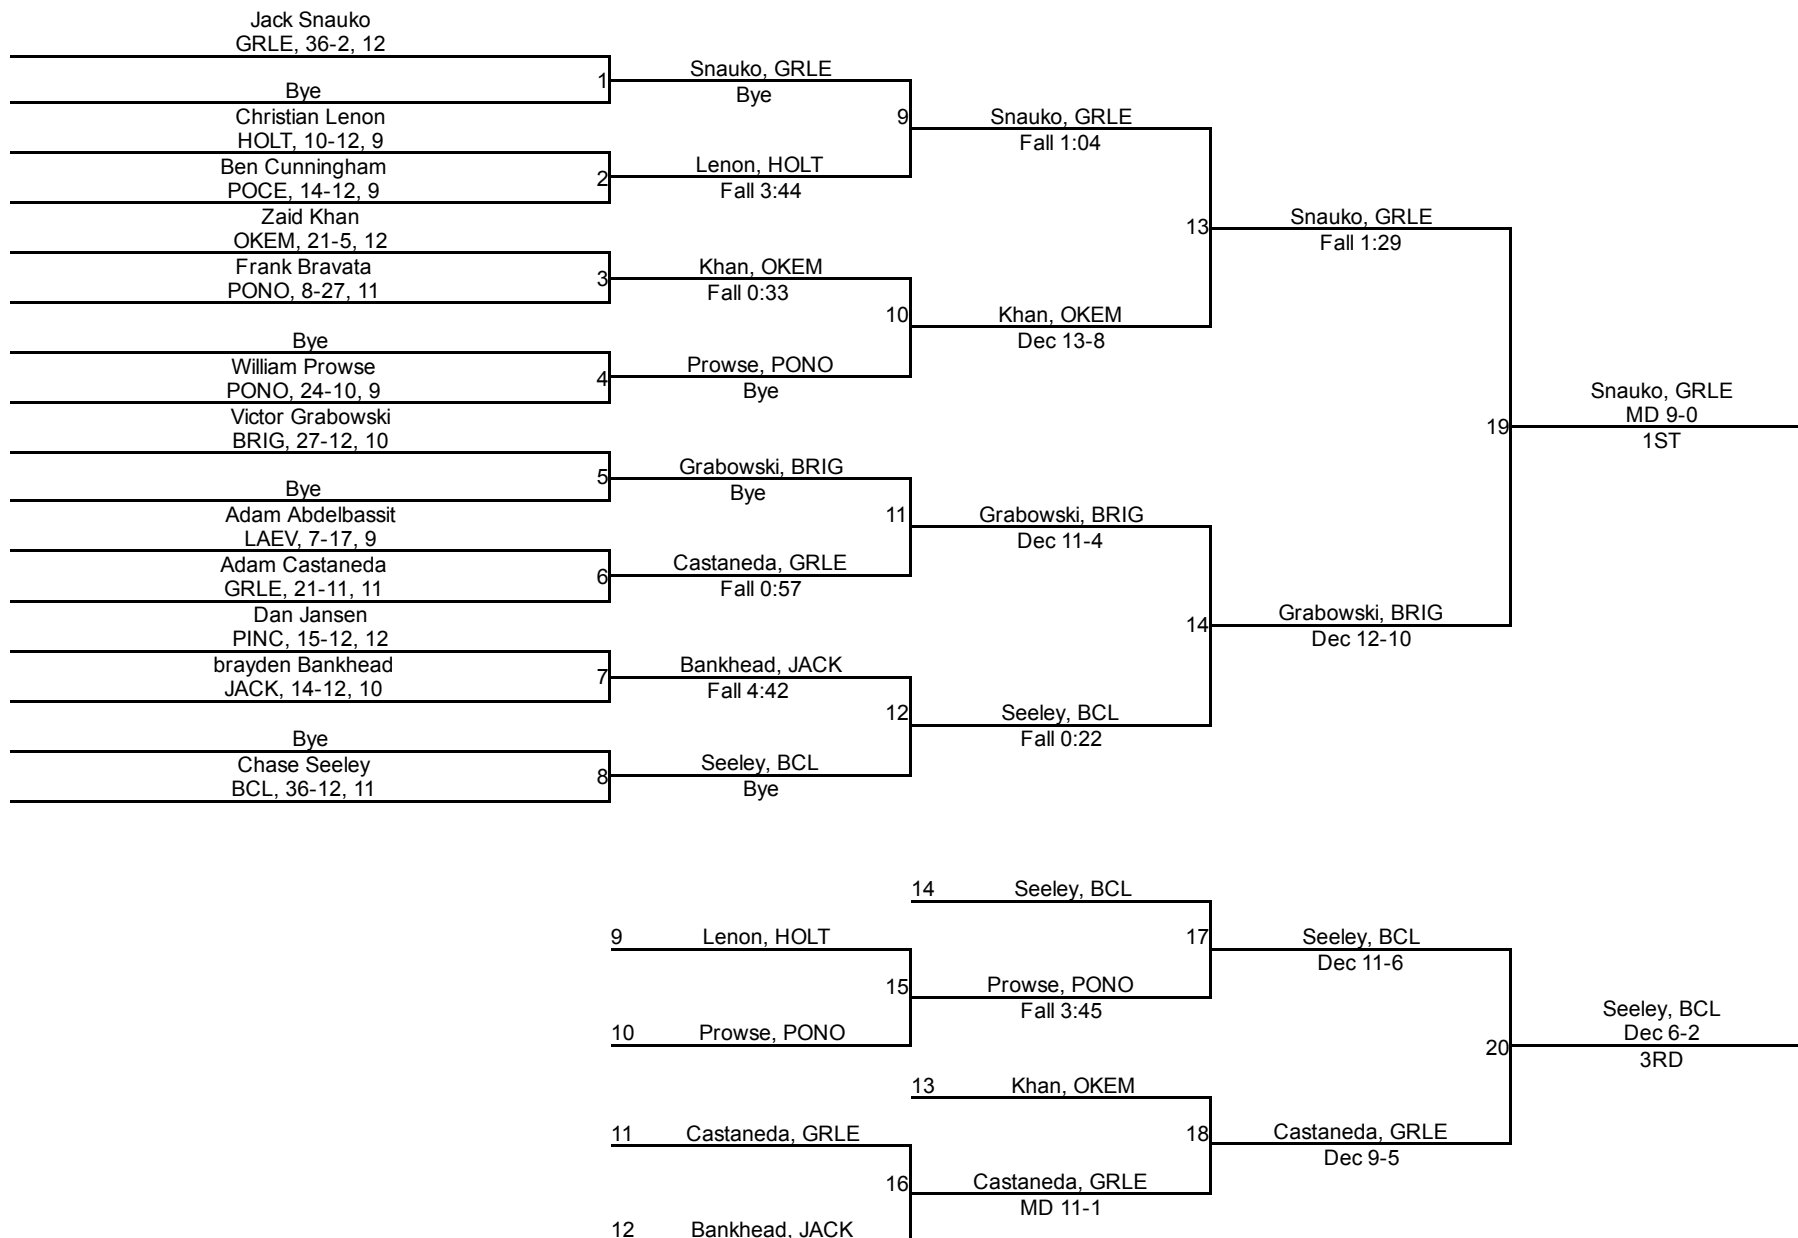

MHSAA District 4-1

130