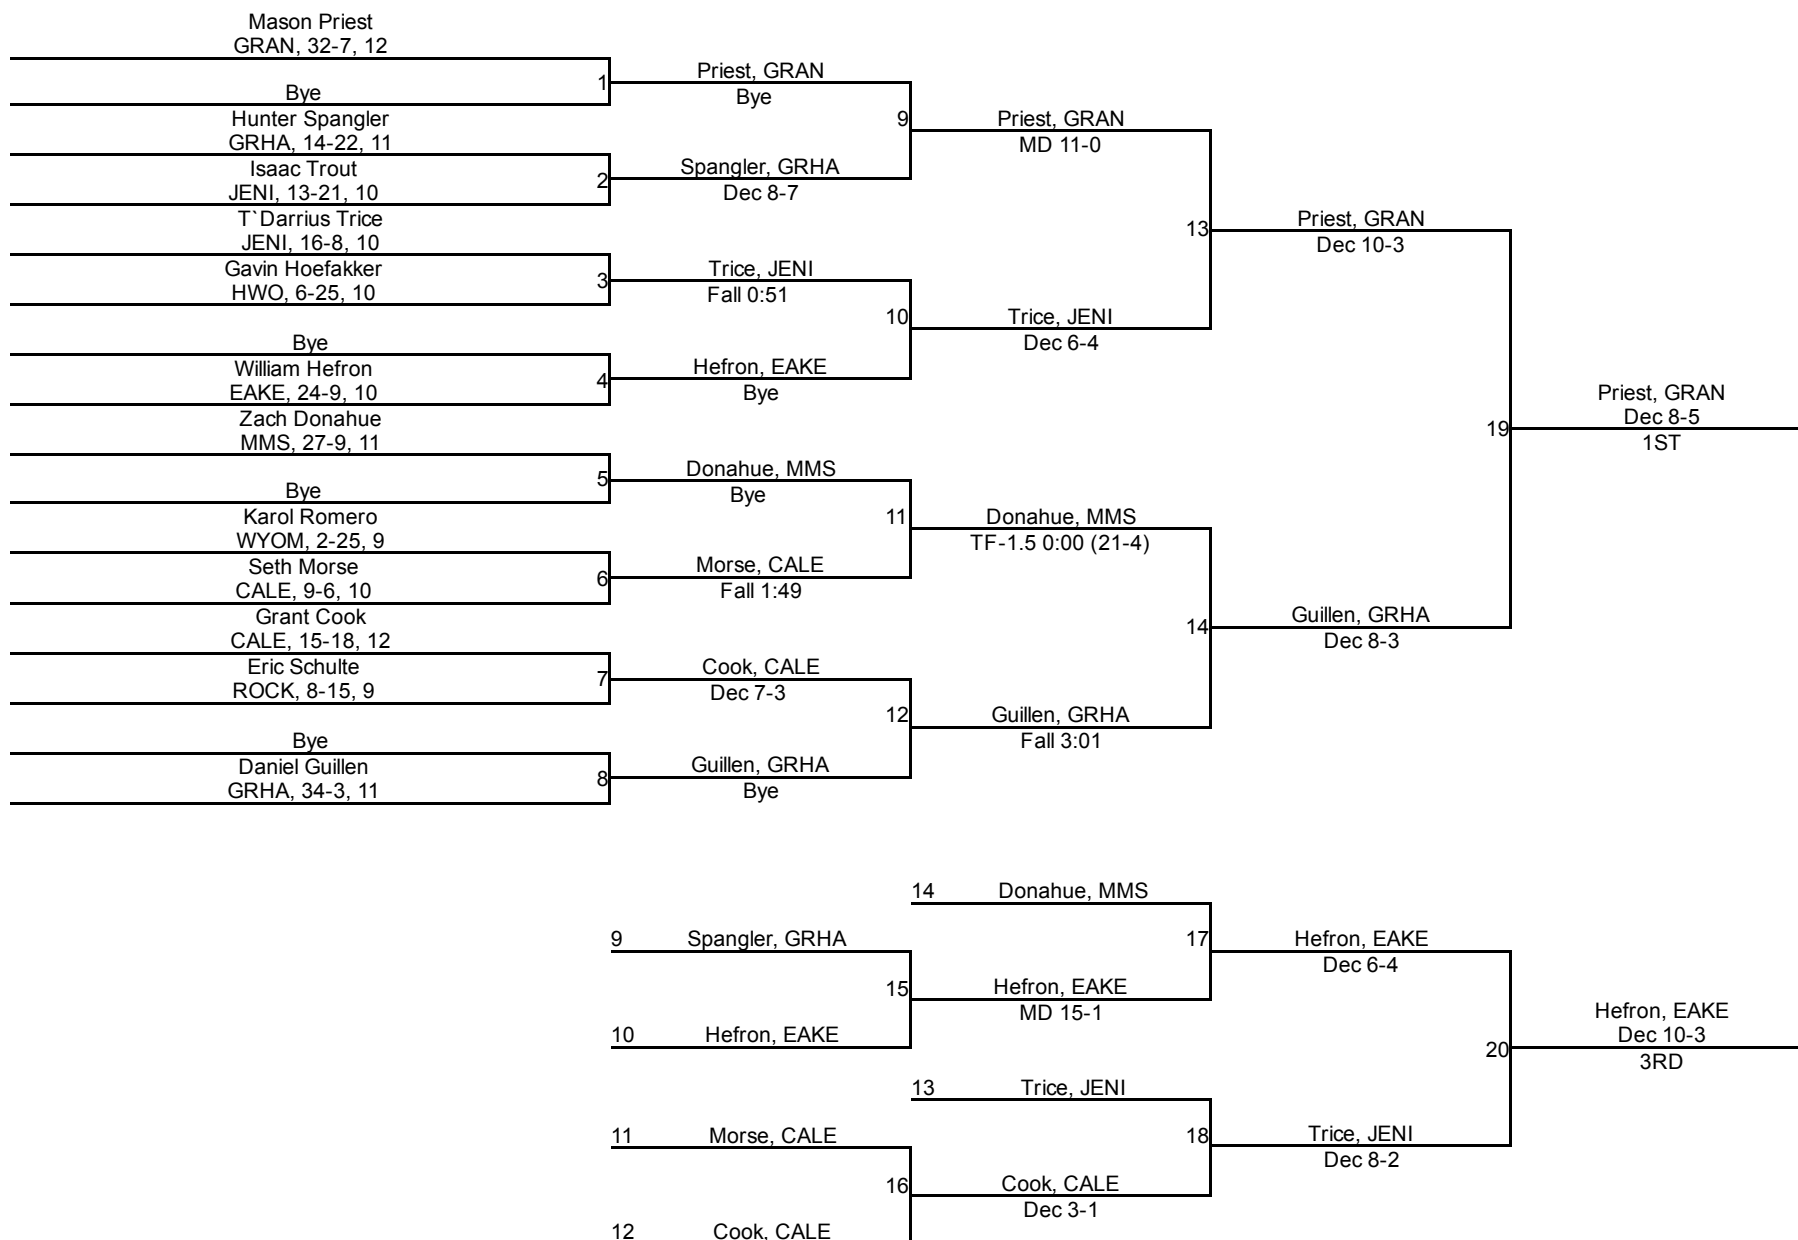

MHSAA District 3-1

130