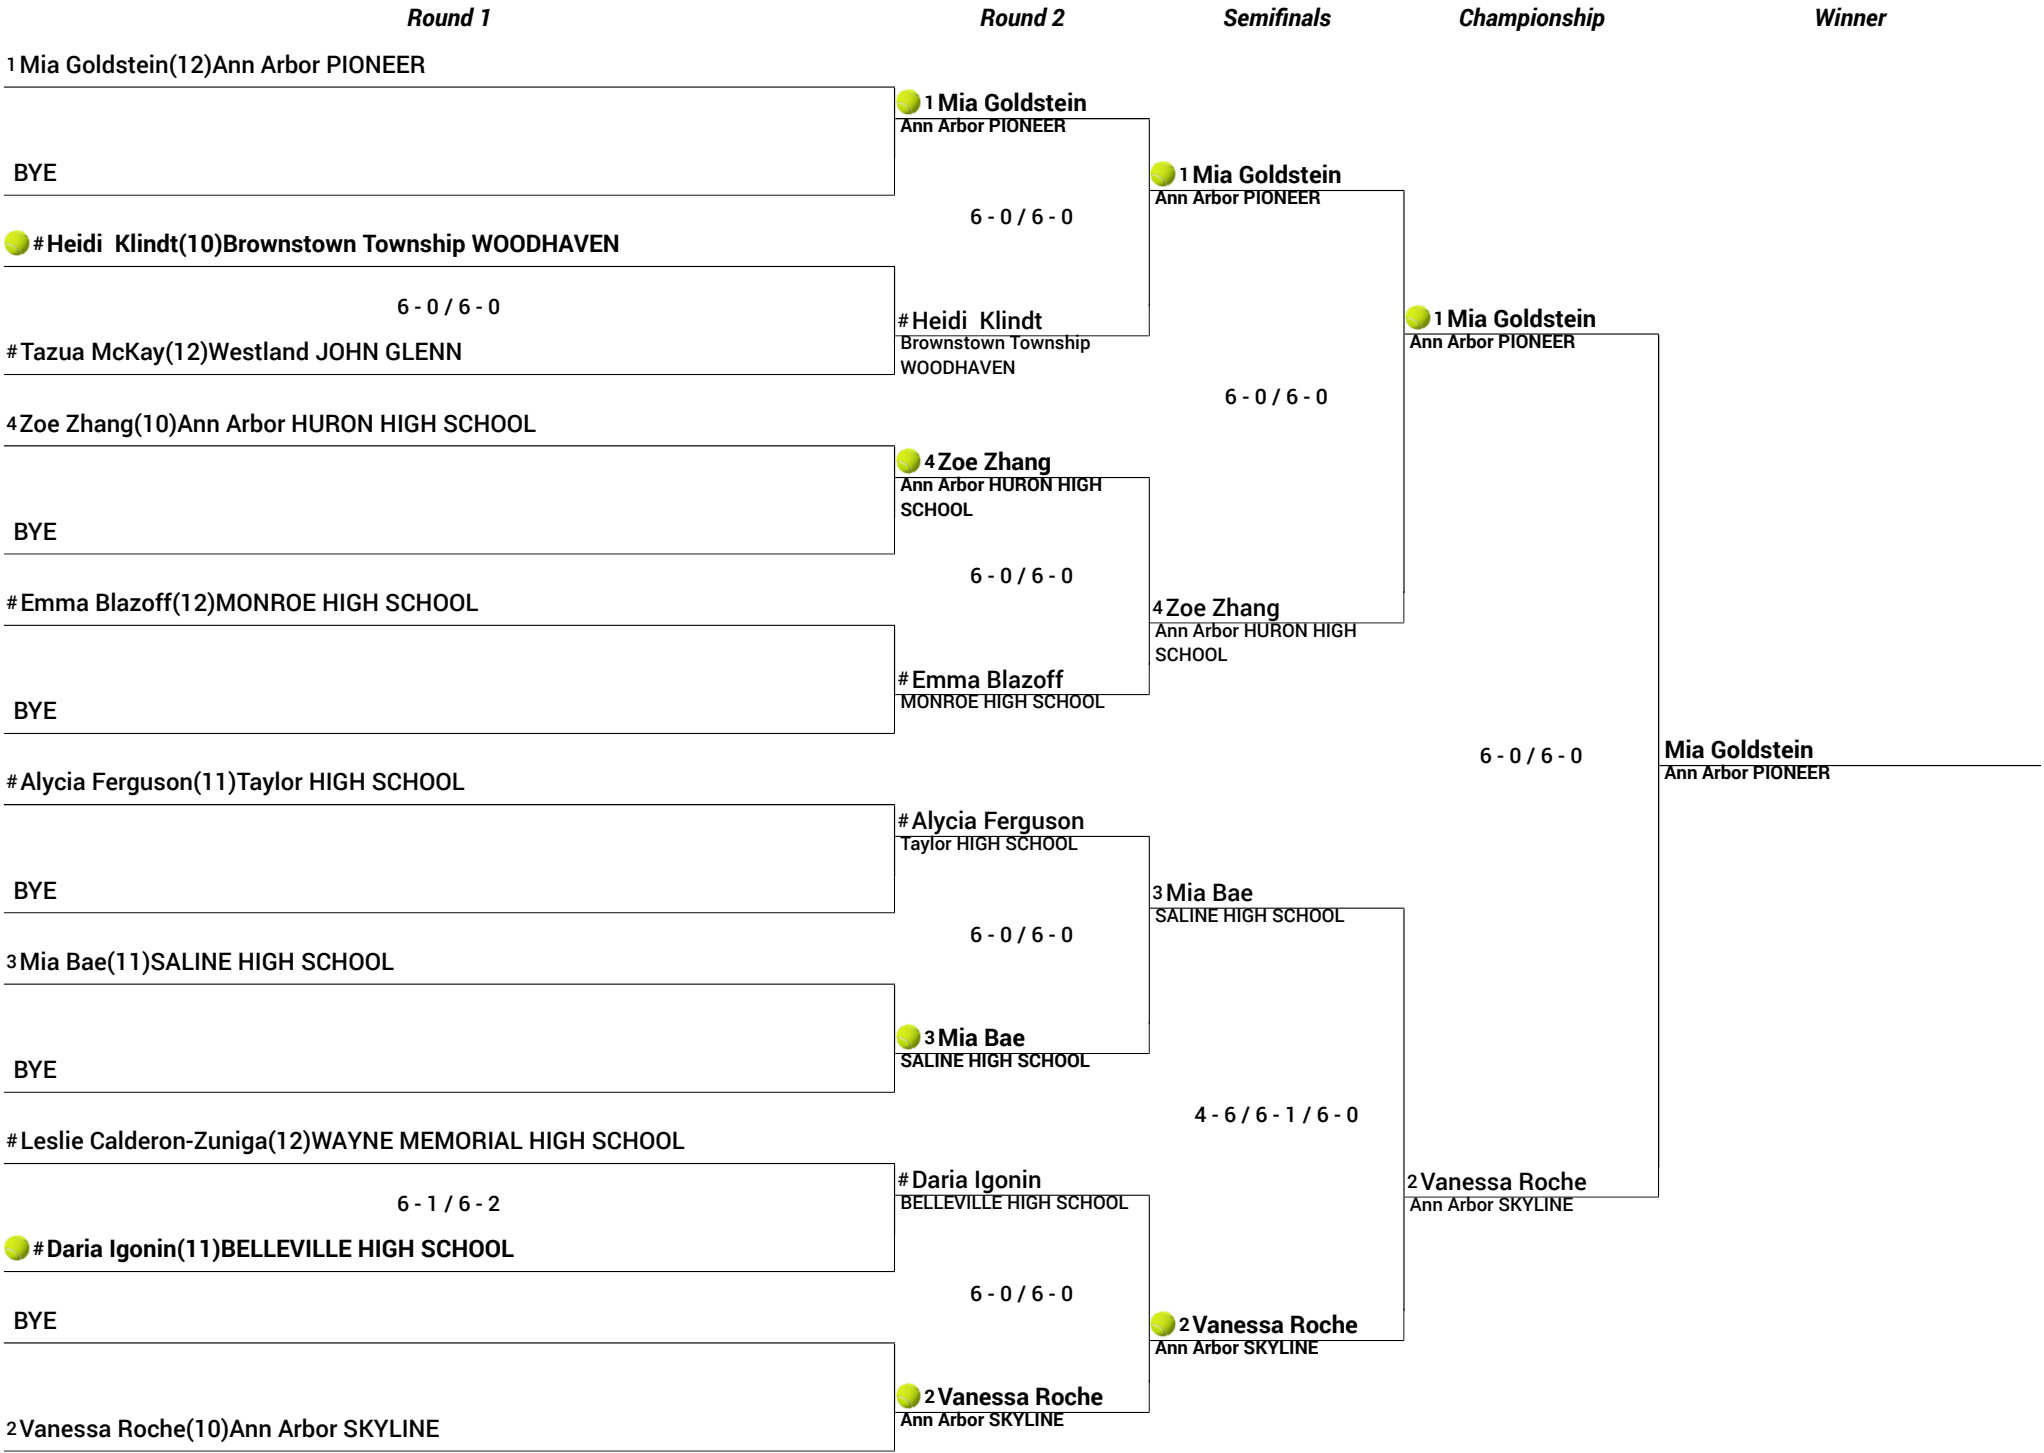

6 - 0 / 6 - 0

2 Maddie Slade
Ann Arbor SKYLINE

1 Elsie Van Wieren
Ann Arbor PIONEER

6 - 0 / 6 - 0

Elsie Van Wieren
Ann Arbor PIONEER

2 Maddie Slade
Ann Arbor SKYLINE

Round 1

Round 2