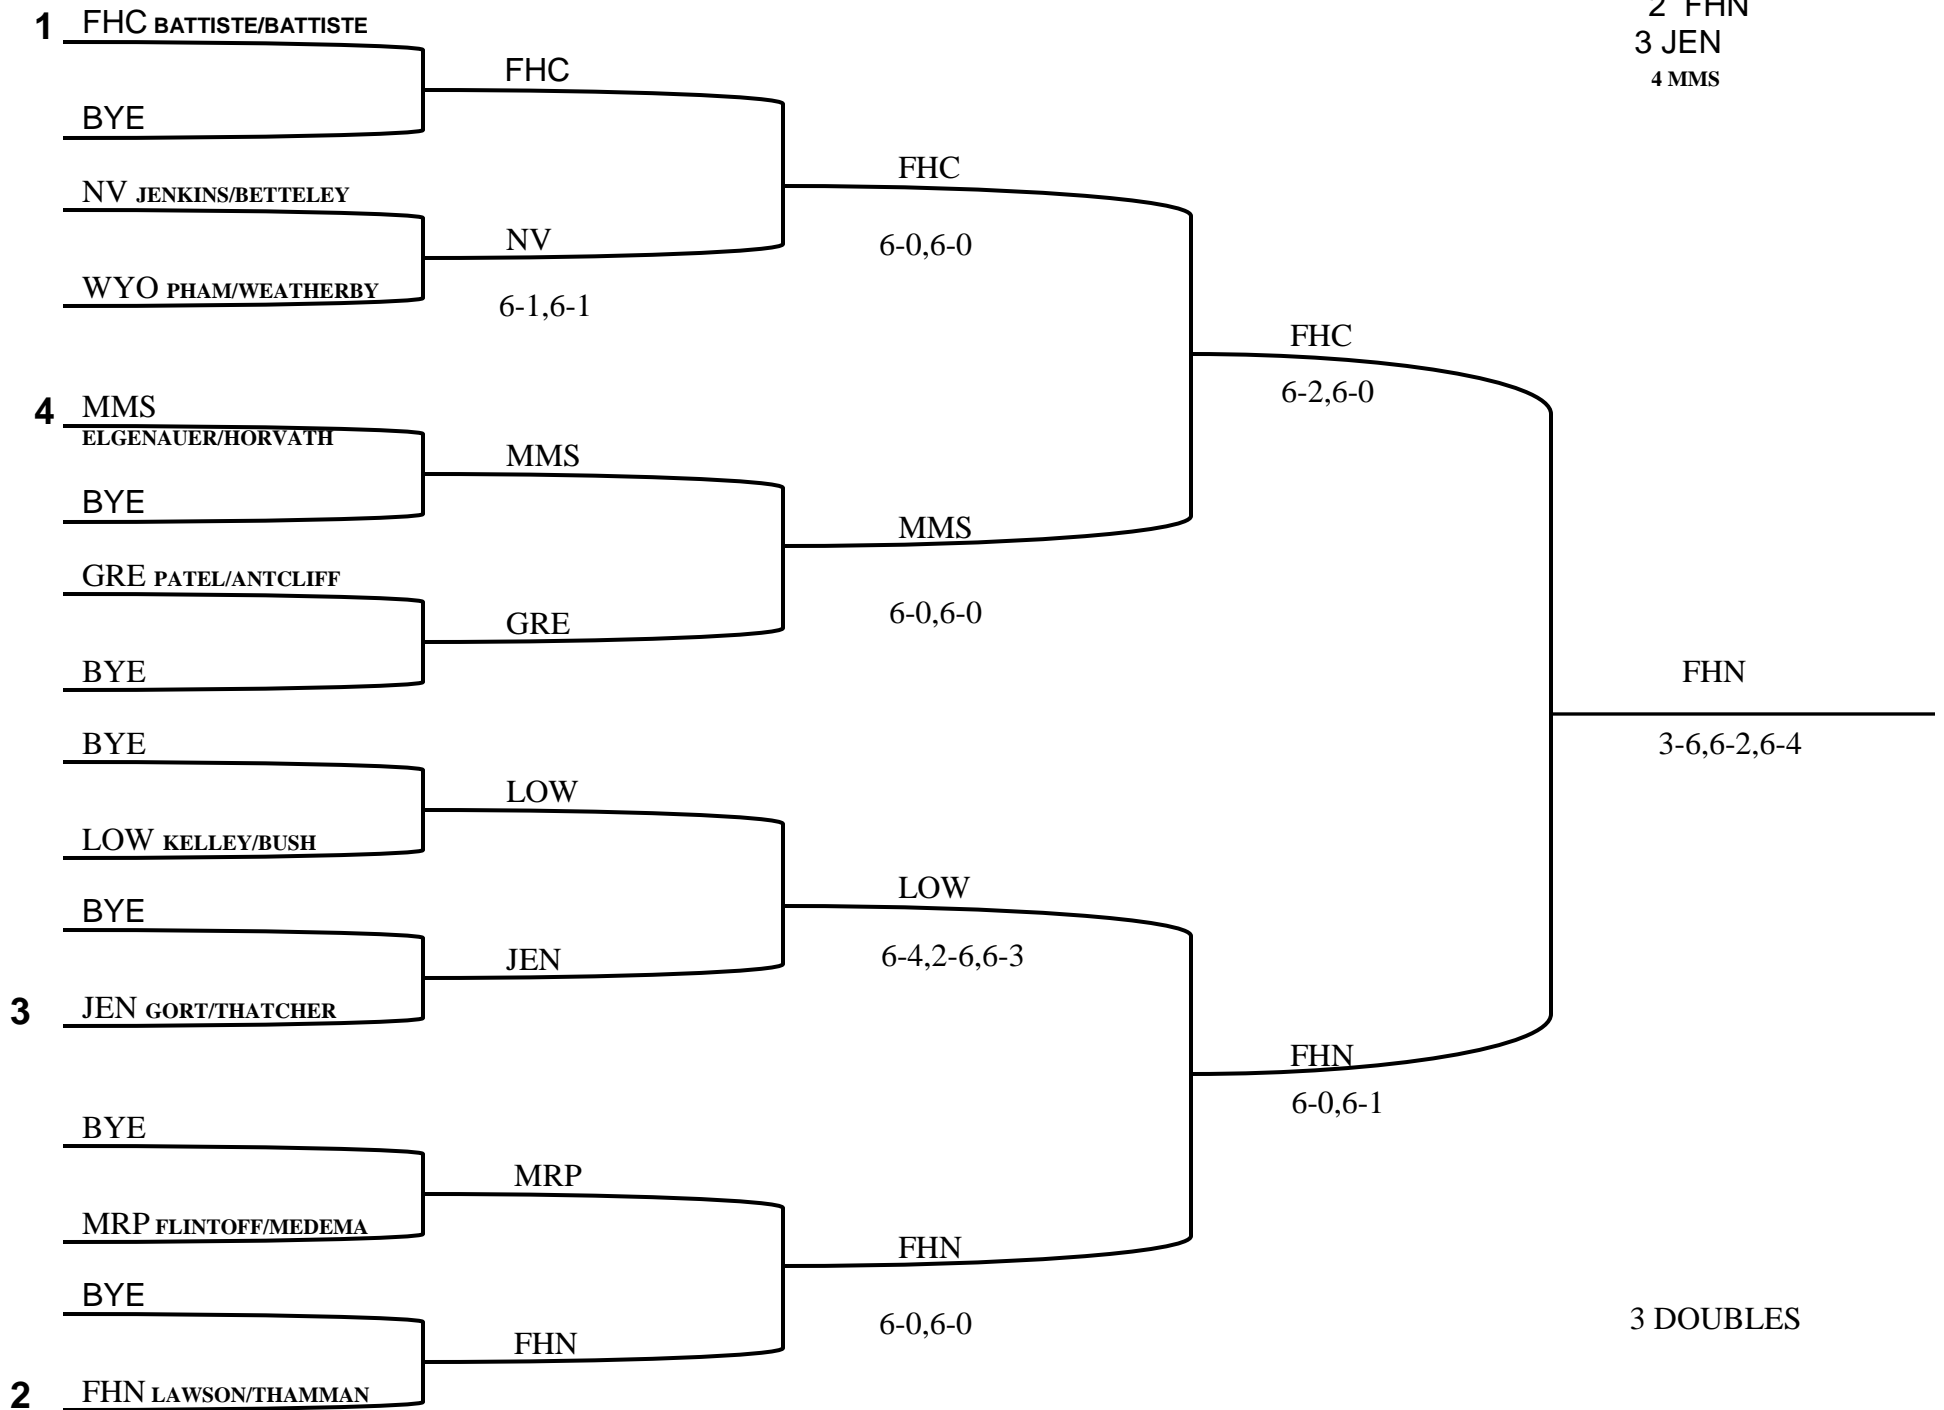

MHSAA Div. 2 Regional #16

Seeds: 1 FHC
 2 FHN
 3 JEN
 4 MMS

MHSAA Div. 2 Regional #16

Seeds: 1 FHN
 2 JEN
 3 MMS
 4 FHC

2 SINGLES

MHSAA Div. 2 Regional #16

Seeds: 1 FHN
 2 JEN
 3 FHC
 4 MRP

MHSAA Div. 2 Regional #16

Seeds: 1 FHN
 2 FHC
 3 JEN
 4 MRP

MHSAA Div. 2 Regional #16

Seeds: 1 FHC
2 FHN
3 MMS
4 NV

MHSAA Div. 2 Regional #16

Seeds: 1 FHC
 2 FHN
 3 NV
 4 JEN

MHSAA Div. 2 Regional #16

Seeds: 1 FHC
 2 FHN
 3 JEN
 4 MMS

MHSAA Div. 2 Regional #16

Seeds: 1 FHN
 2 FHC
 3 JEN
 4 MMS