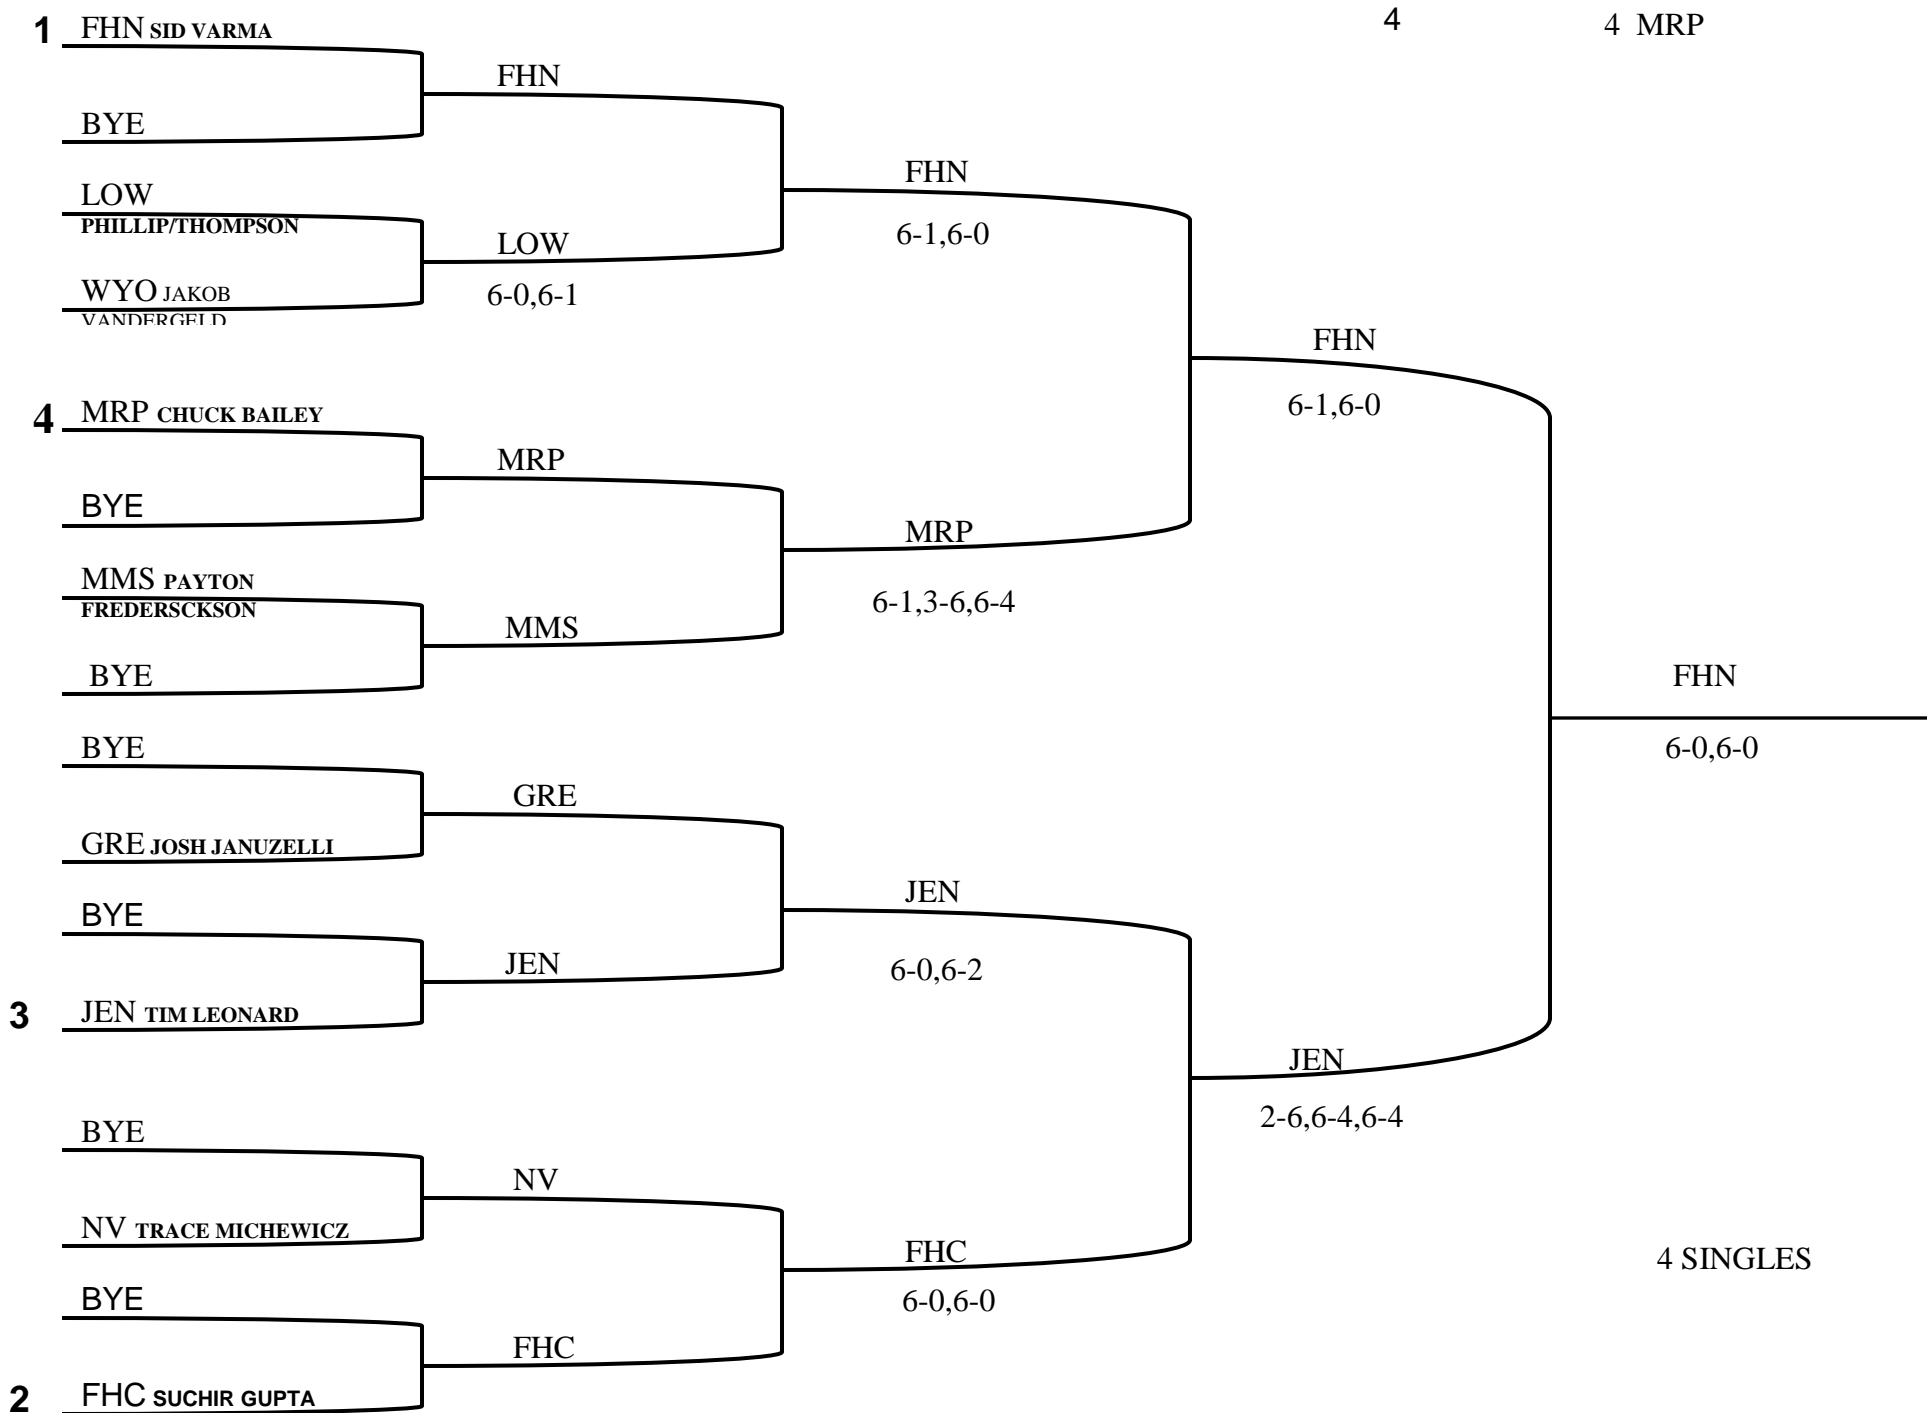

MHSAA Div. 2 Regional #16

Seeds: 1 FHC
 2 FHN
 3 JEN
 4 MMS

MHSAA Div. 2 Regional #16

Seeds: 1 FHN
 2 JEN
 3 MMS
 4 FHC

2 SINGLES

MHSAA Div. 2 Regional #16

Seeds: 1 FHN
 2 JEN
 3 FHC
 4 MRP

MHSAA Div. 2 Regional #16

Seeds: 1 FHN
 2 FHC
 3 JEN
 4 MRP

MHSAA Div. 2 Regional #16

Seeds: 1 FHC
2 FHN
3 MMS
4 NV

MHSAA Div. 2 Regional #16

Seeds: 1 FHC
 2 FHN
 3 NV
 4 JEN

MHSAA Div. 2 Regional #16

Seeds: 1 FHC
 2 FHN
 3 JEN
 4 MMS

MHSAA Div. 2 Regional #16

Seeds: 1 FHN
 2 FHC
 3 JEN
 4 MMS