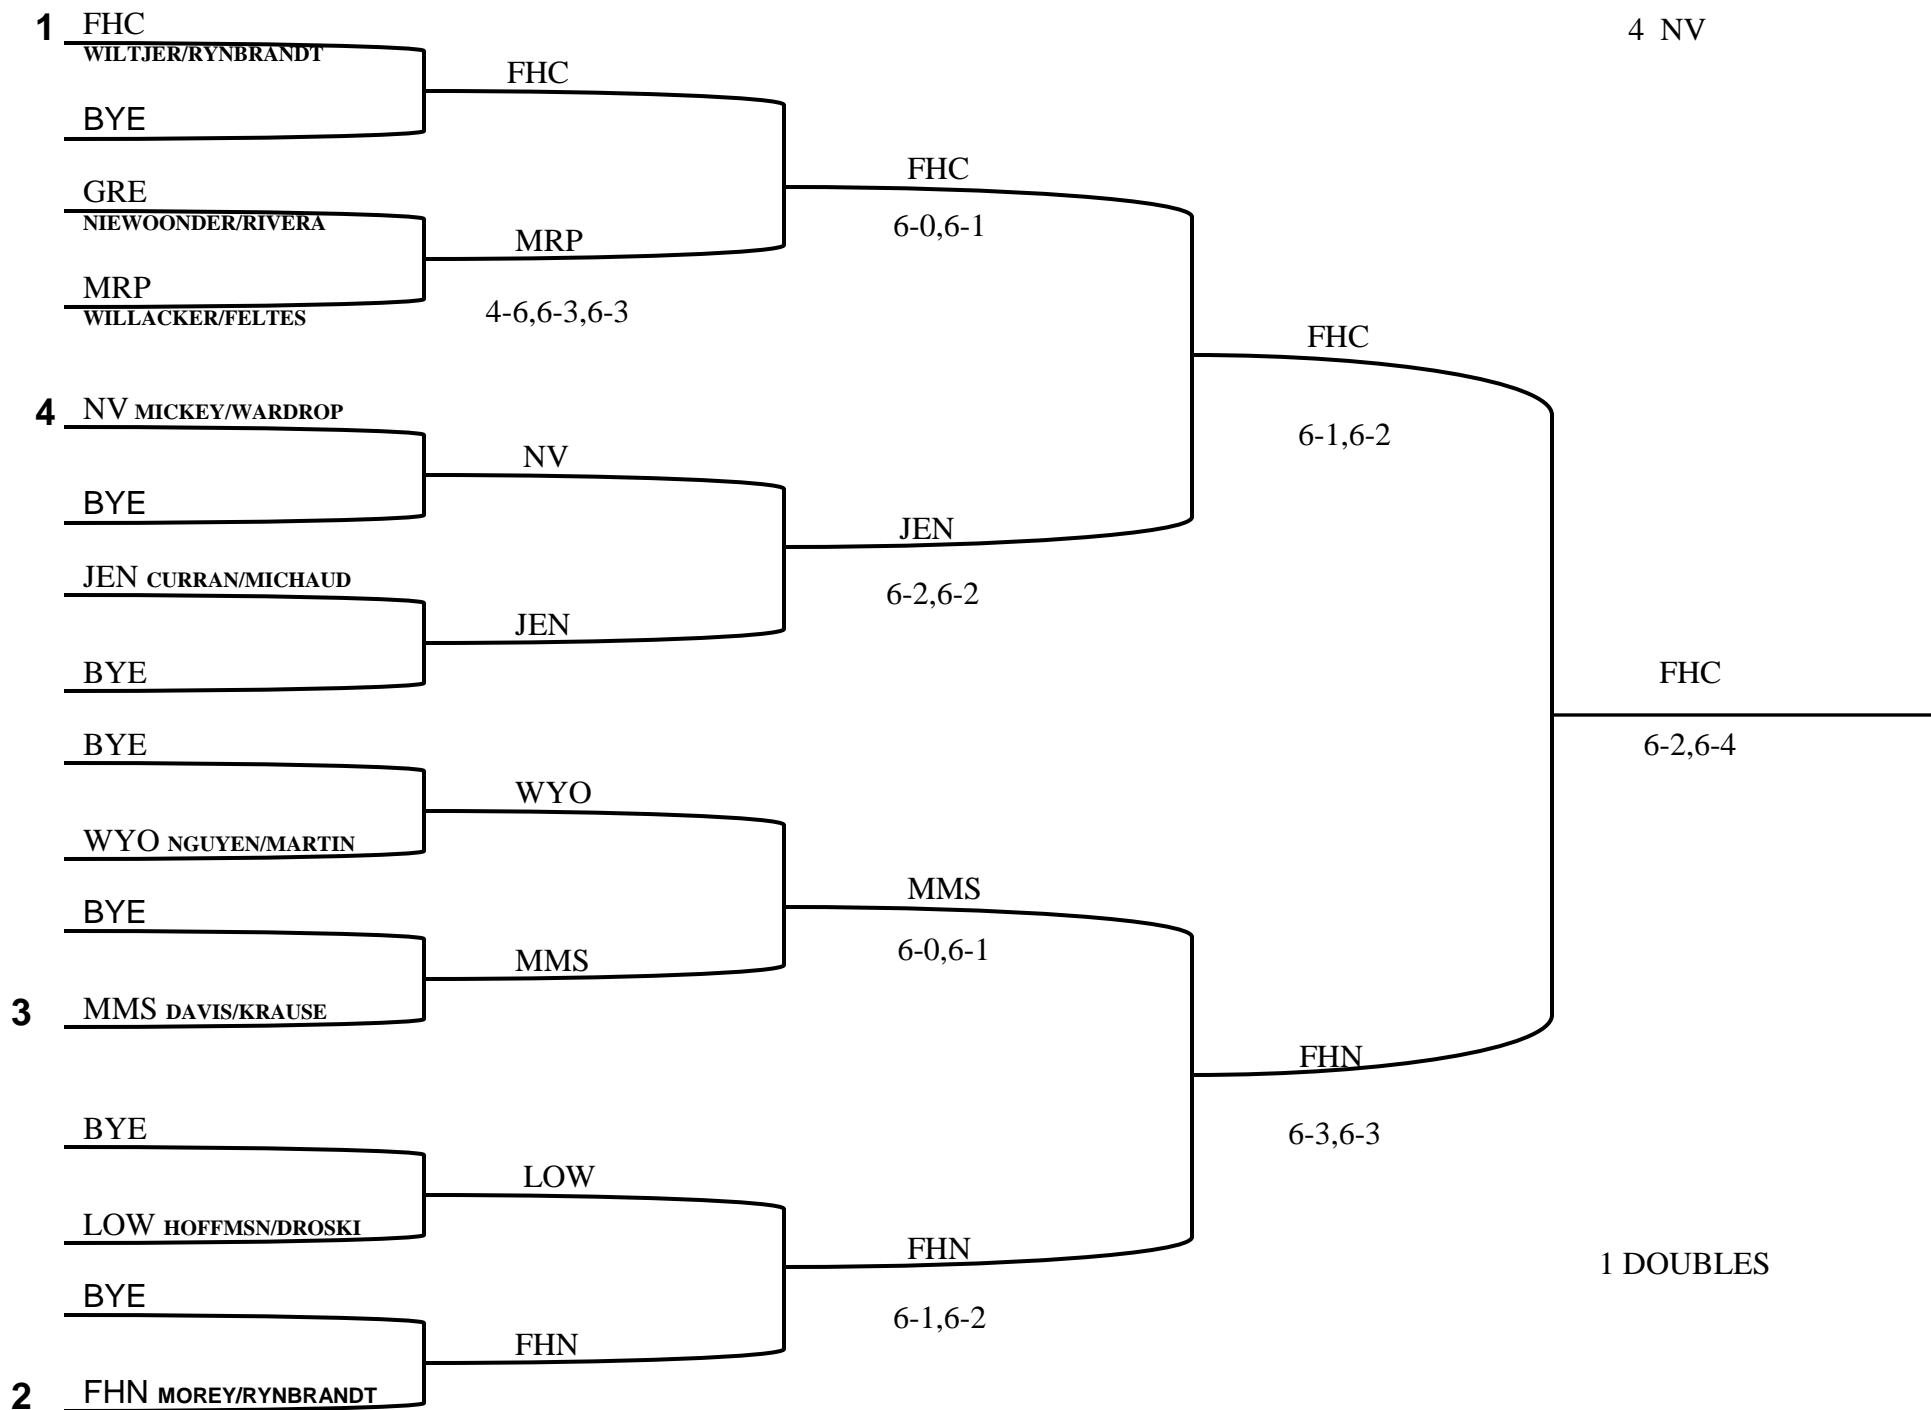

MHSAA Div. 2 Regional #16

Seeds: 1 FHC
 2 FHN
 3 JEN
 4 MMS

MHSAA Div. 2 Regional #16

Seeds: 1 FHN
 2 JEN
 3 MMS
 4 FHC

2 SINGLES

MHSAA Div. 2 Regional #16

Seeds: 1 FHN
 2 JEN
 3 FHC
 4 MRP

MHSAA Div. 2 Regional #16

Seeds: 1 FHN
 2 FHC
 3 JEN
 4 MRP

MHSAA Div. 2 Regional #16

Seeds: 1 FHC
2 FHN
3 MMS
4 NV

MHSAA Div. 2 Regional #16

Seeds: 1 FHC
 2 FHN
 3 NV
 4 JEN

MHSAA Div. 2 Regional #16

Seeds: 1 FHC
 2 FHN
 3 JEN
 4 MMS

MHSAA Div. 2 Regional #16

Seeds: 1 FHN
 2 FHC
 3 JEN
 4 MMS