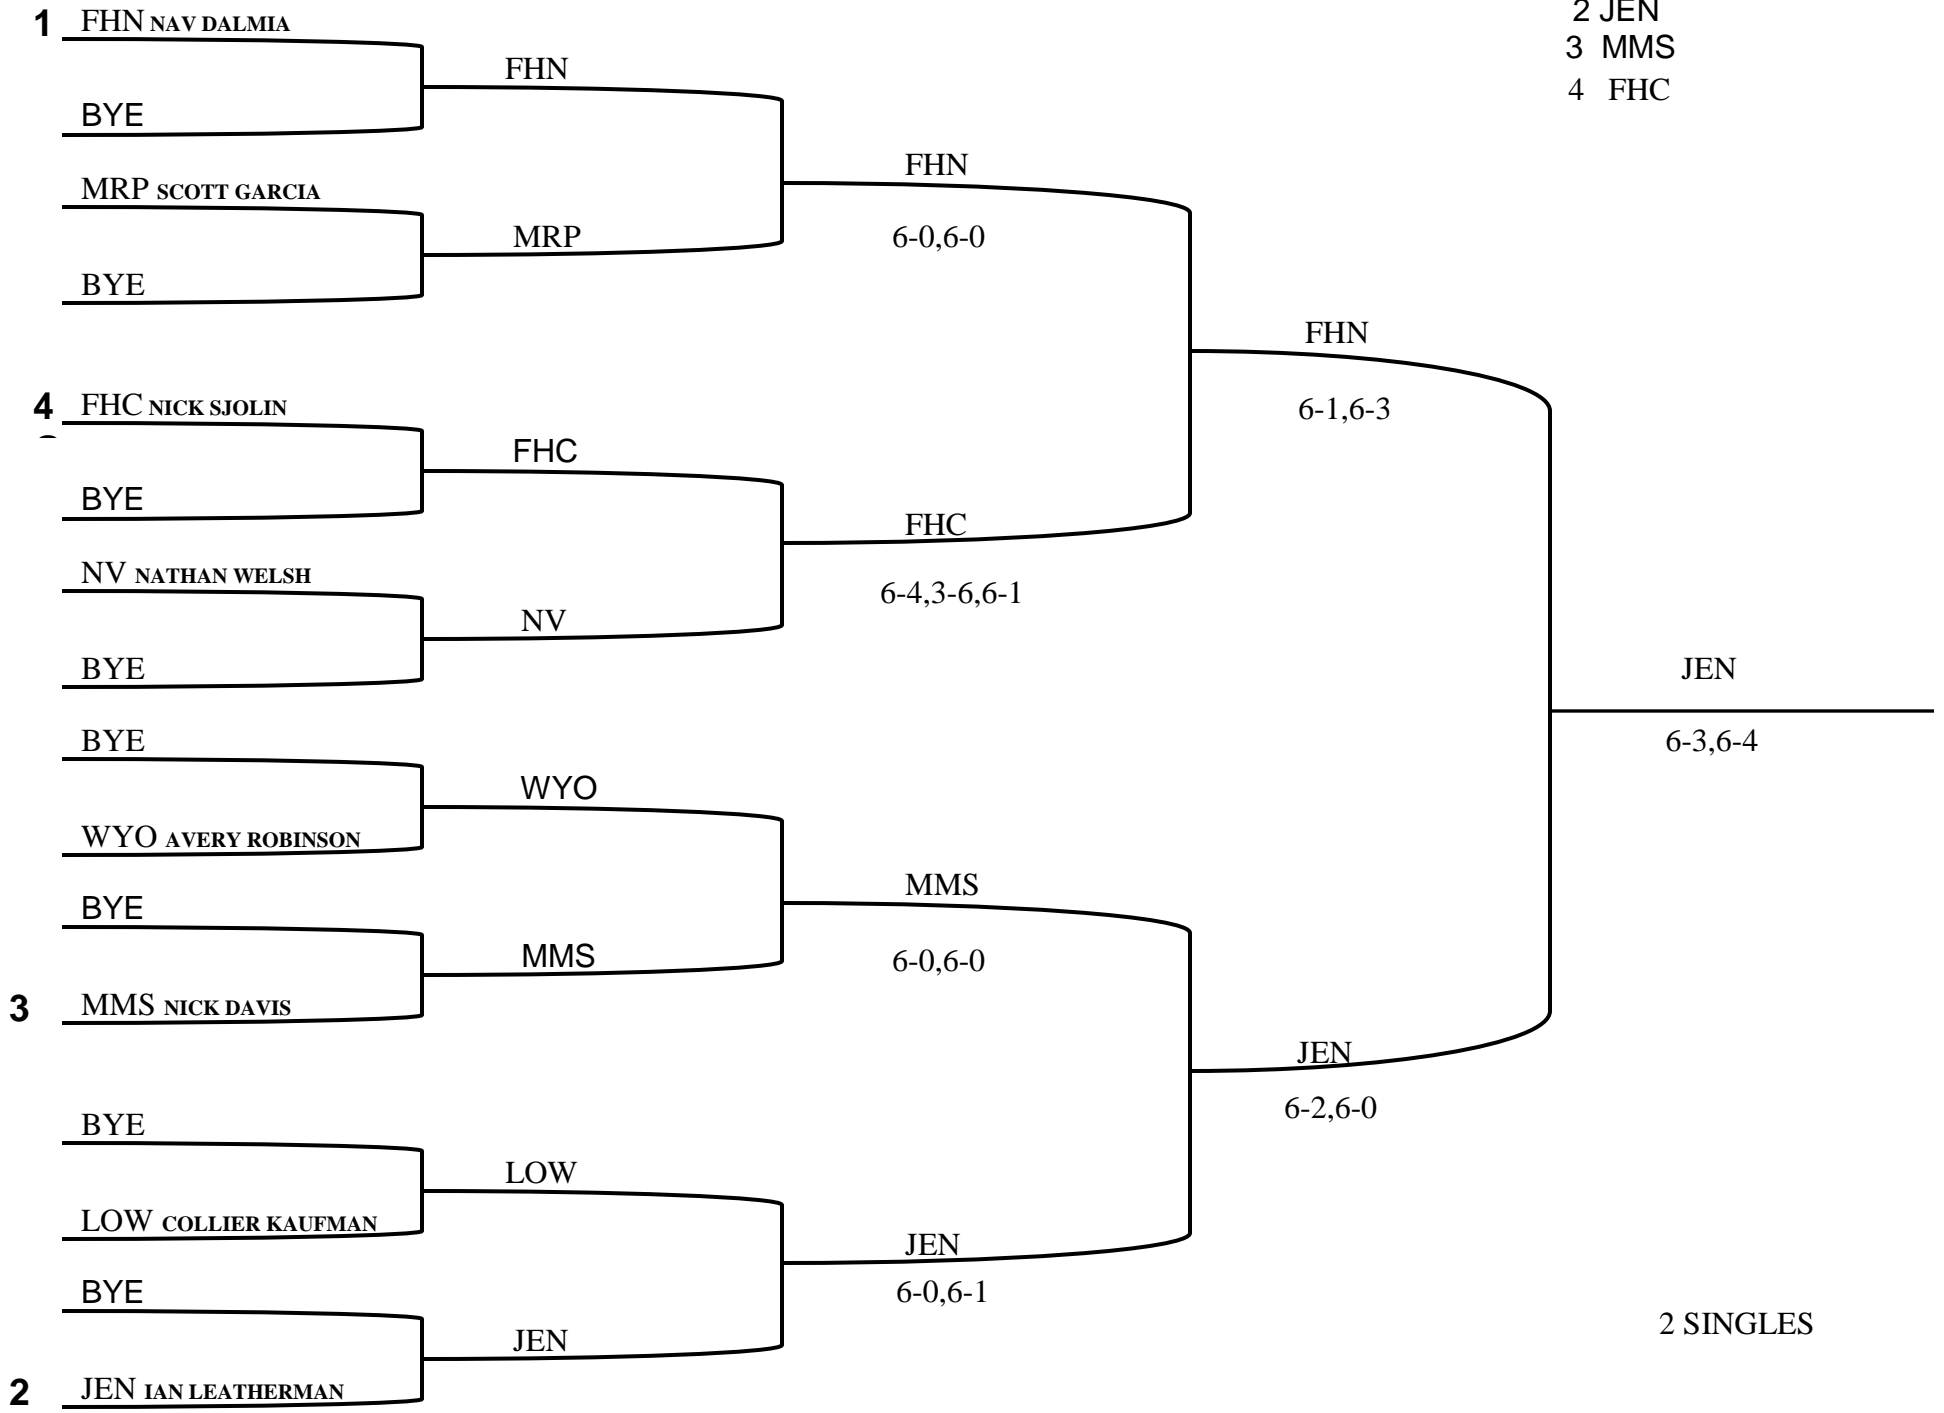

MHSAA Div. 2 Regional #16

Seeds: 1 FHC
 2 FHN
 3 JEN
 4 MMS

MHSAA Div. 2 Regional #16

Seeds: 1 FHN
 2 JEN
 3 MMS
 4 FHC

2 SINGLES

MHSAA Div. 2 Regional #16

Seeds: 1 FHN
 2 JEN
 3 FHC
 4 MRP

MHSAA Div. 2 Regional #16

Seeds: 1 FHN
 2 FHC
 3 JEN
 4 MRP

MHSAA Div. 2 Regional #16

Seeds: 1 FHC
2 FHN
3 MMS
4 NV

MHSAA Div. 2 Regional #16

Seeds: 1 FHC
 2 FHN
 3 NV
 4 JEN

MHSAA Div. 2 Regional #16

Seeds: 1 FHC
 2 FHN
 3 JEN
 4 MMS

MHSAA Div. 2 Regional #16

Seeds: 1 FHN
 2 FHC
 3 JEN
 4 MMS