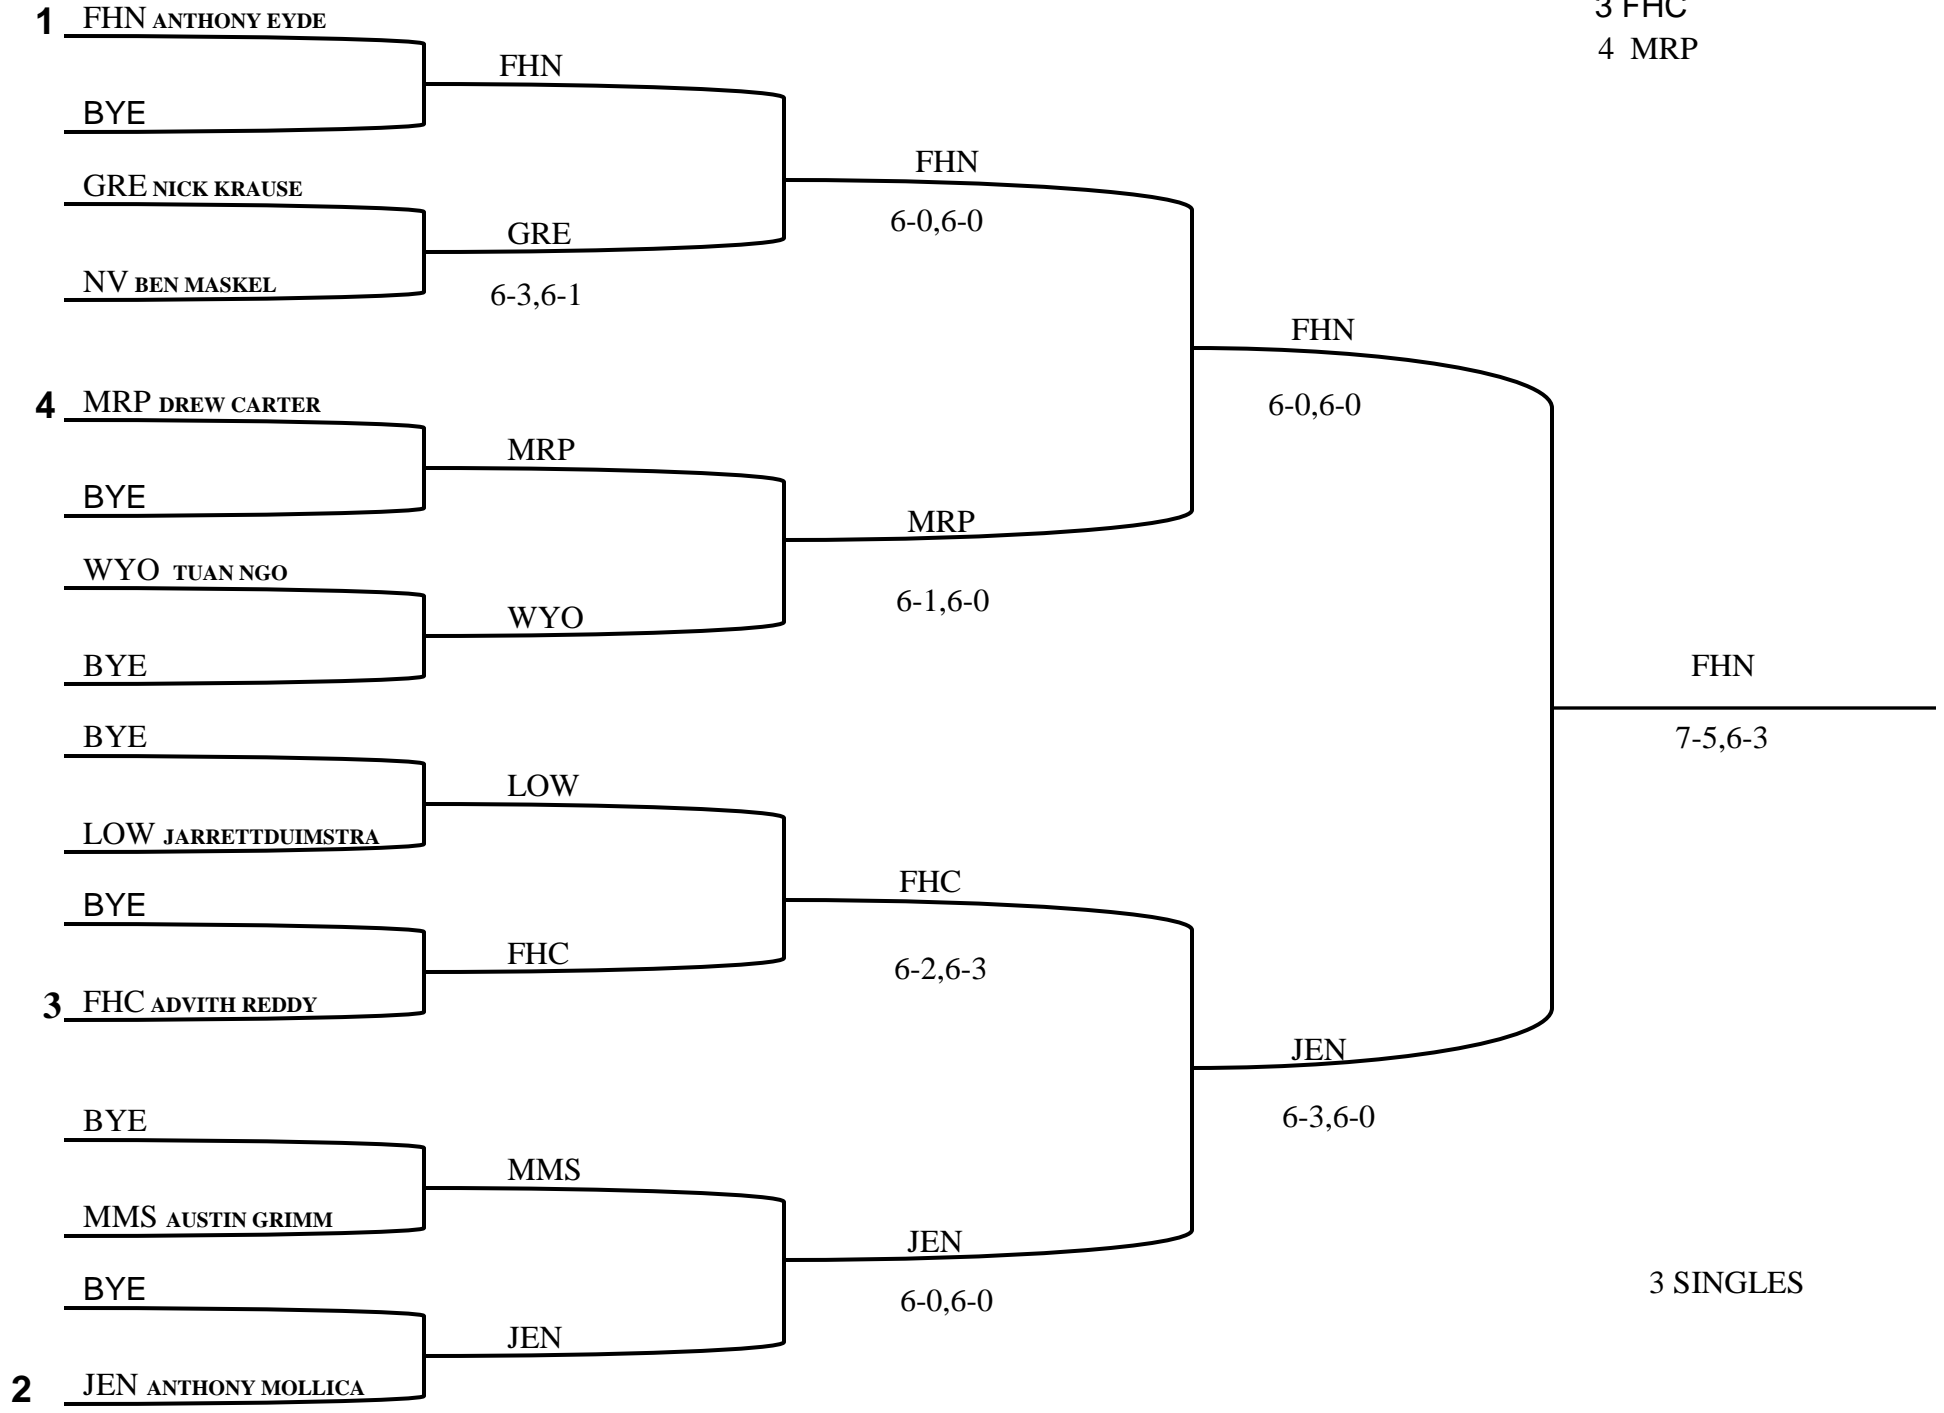

MHSAA Div. 2 Regional #16

Seeds: 1 FHC
 2 FHN
 3 JEN
 4 MMS

MHSAA Div. 2 Regional #16

Seeds: 1 FHN
 2 JEN
 3 MMS
 4 FHC

2 SINGLES

MHSAA Div. 2 Regional #16

Seeds: 1 FHN
 2 JEN
 3 FHC
 4 MRP

MHSAA Div. 2 Regional #16

Seeds: 1 FHN
 2 FHC
 3 JEN
 4 MRP

MHSAA Div. 2 Regional #16

Seeds: 1 FHC
2 FHN
3 MMS
4 NV

MHSAA Div. 2 Regional #16

Seeds: 1 FHC
 2 FHN
 3 NV
 4 JEN

MHSAA Div. 2 Regional #16

Seeds: 1 FHC
 2 FHN
 3 JEN
 4 MMS

MHSAA Div. 2 Regional #16

Seeds: 1 FHN
 2 FHC
 3 JEN
 4 MMS