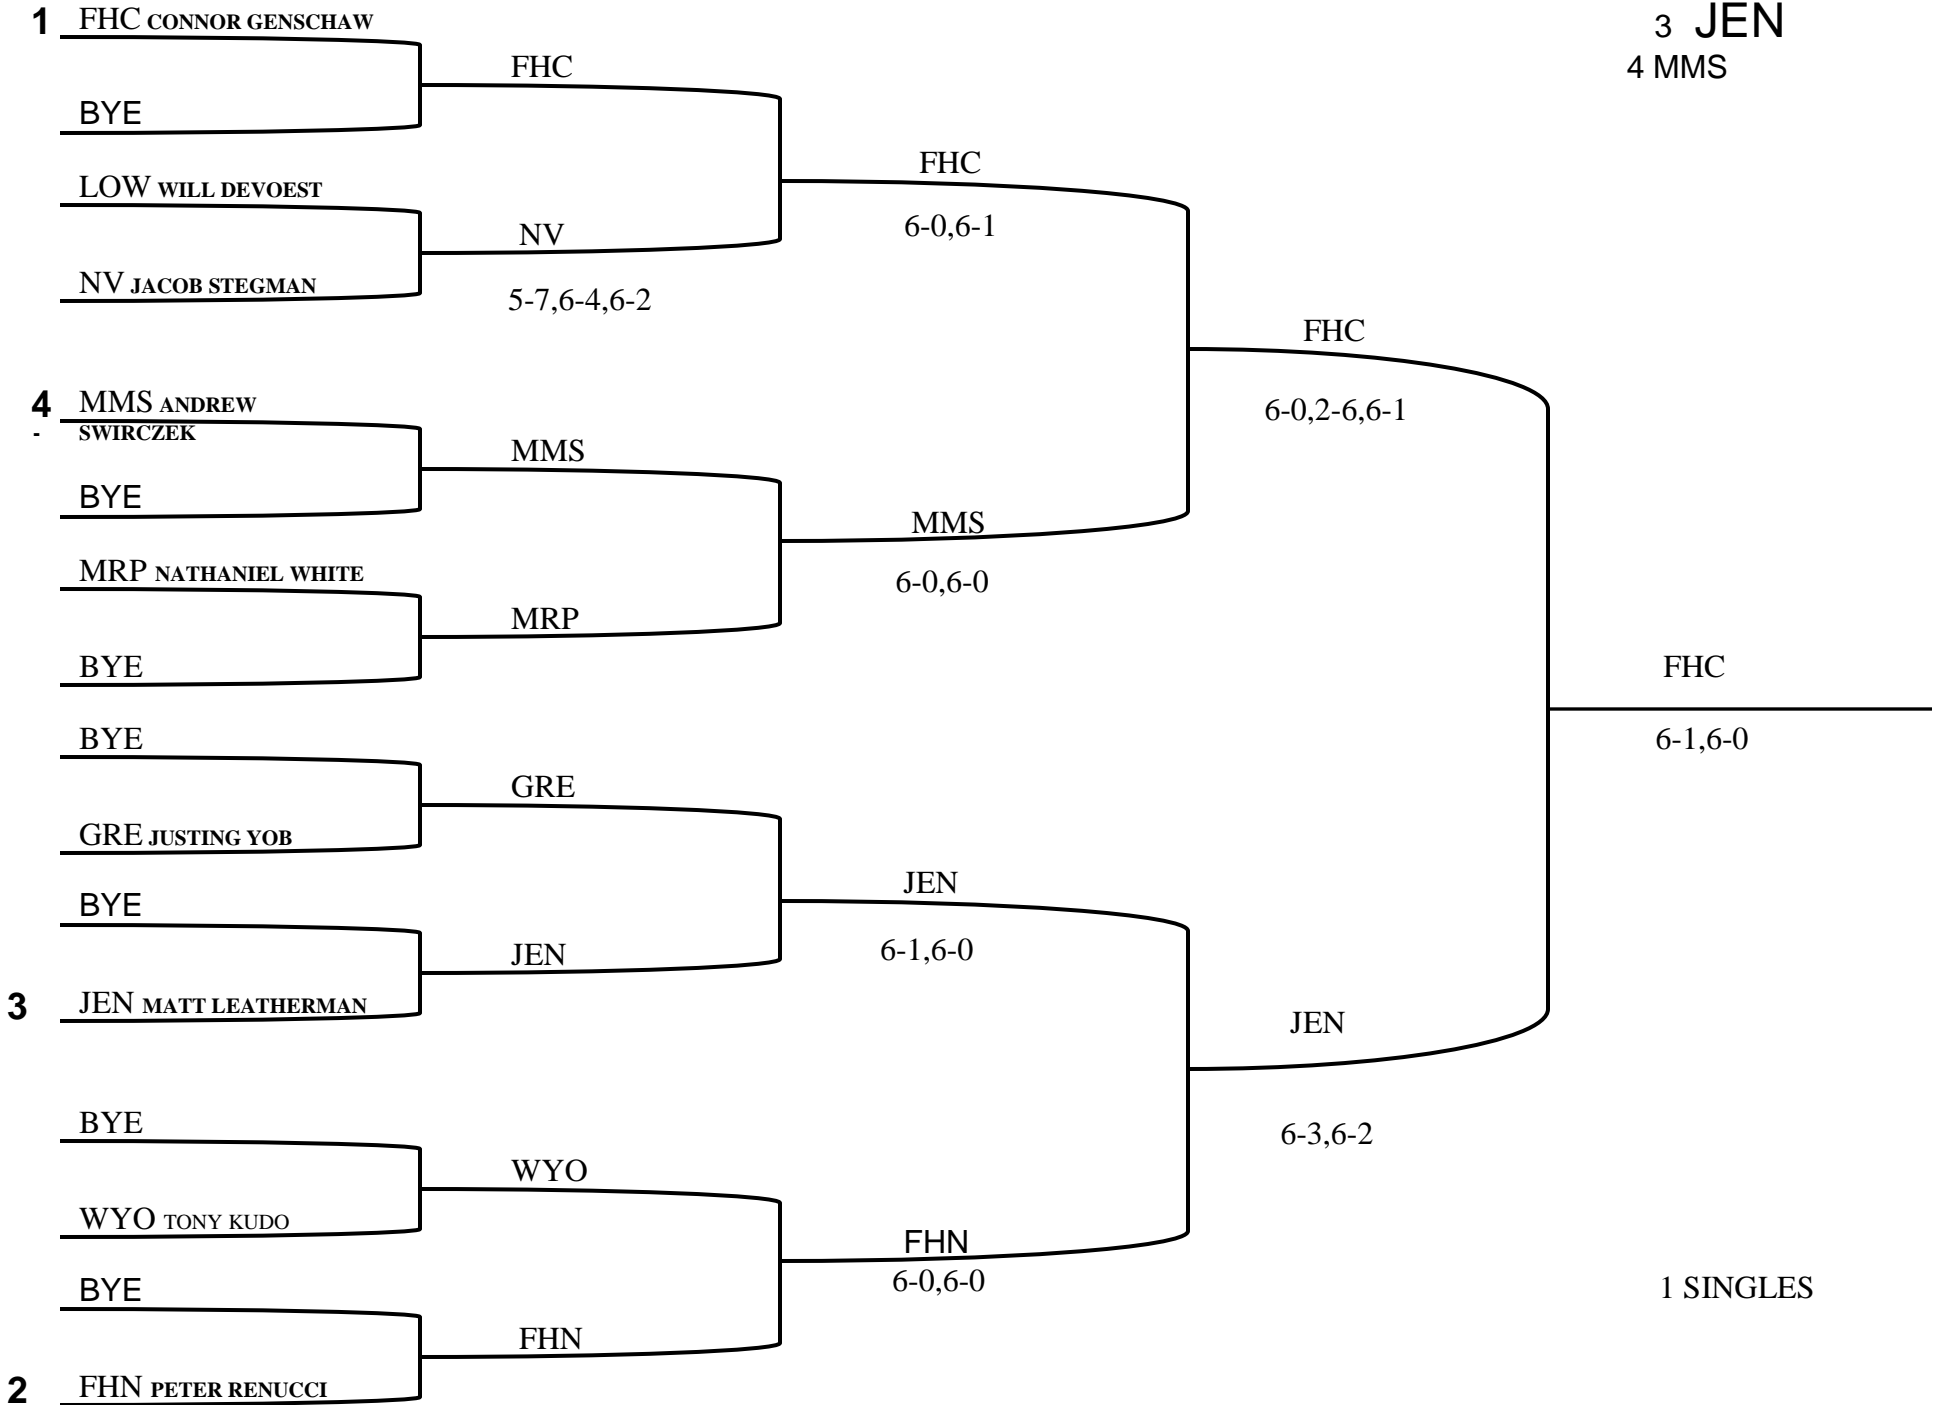

MHSAA Div. 2 Regional #16

Seeds: 1 FHC
 2 FHN
 3 JEN
 4 MMS

MHSAA Div. 2 Regional #16

Seeds: 1 FHN
 2 JEN
 3 MMS
 4 FHC

2 SINGLES

MHSAA Div. 2 Regional #16

Seeds: 1 FHN
 2 JEN
 3 FHC
 4 MRP

MHSAA Div. 2 Regional #16

Seeds: 1 FHN
 2 FHC
 3 JEN
 4 MRP

MHSAA Div. 2 Regional #16

Seeds: 1 FHC
2 FHN
3 MMS
4 NV

MHSAA Div. 2 Regional #16

Seeds: 1 FHC
 2 FHN
 3 NV
 4 JEN

MHSAA Div. 2 Regional #16

Seeds: 1 FHC
 2 FHN
 3 JEN
 4 MMS

MHSAA Div. 2 Regional #16

Seeds: 1 FHN
 2 FHC
 3 JEN
 4 MMS