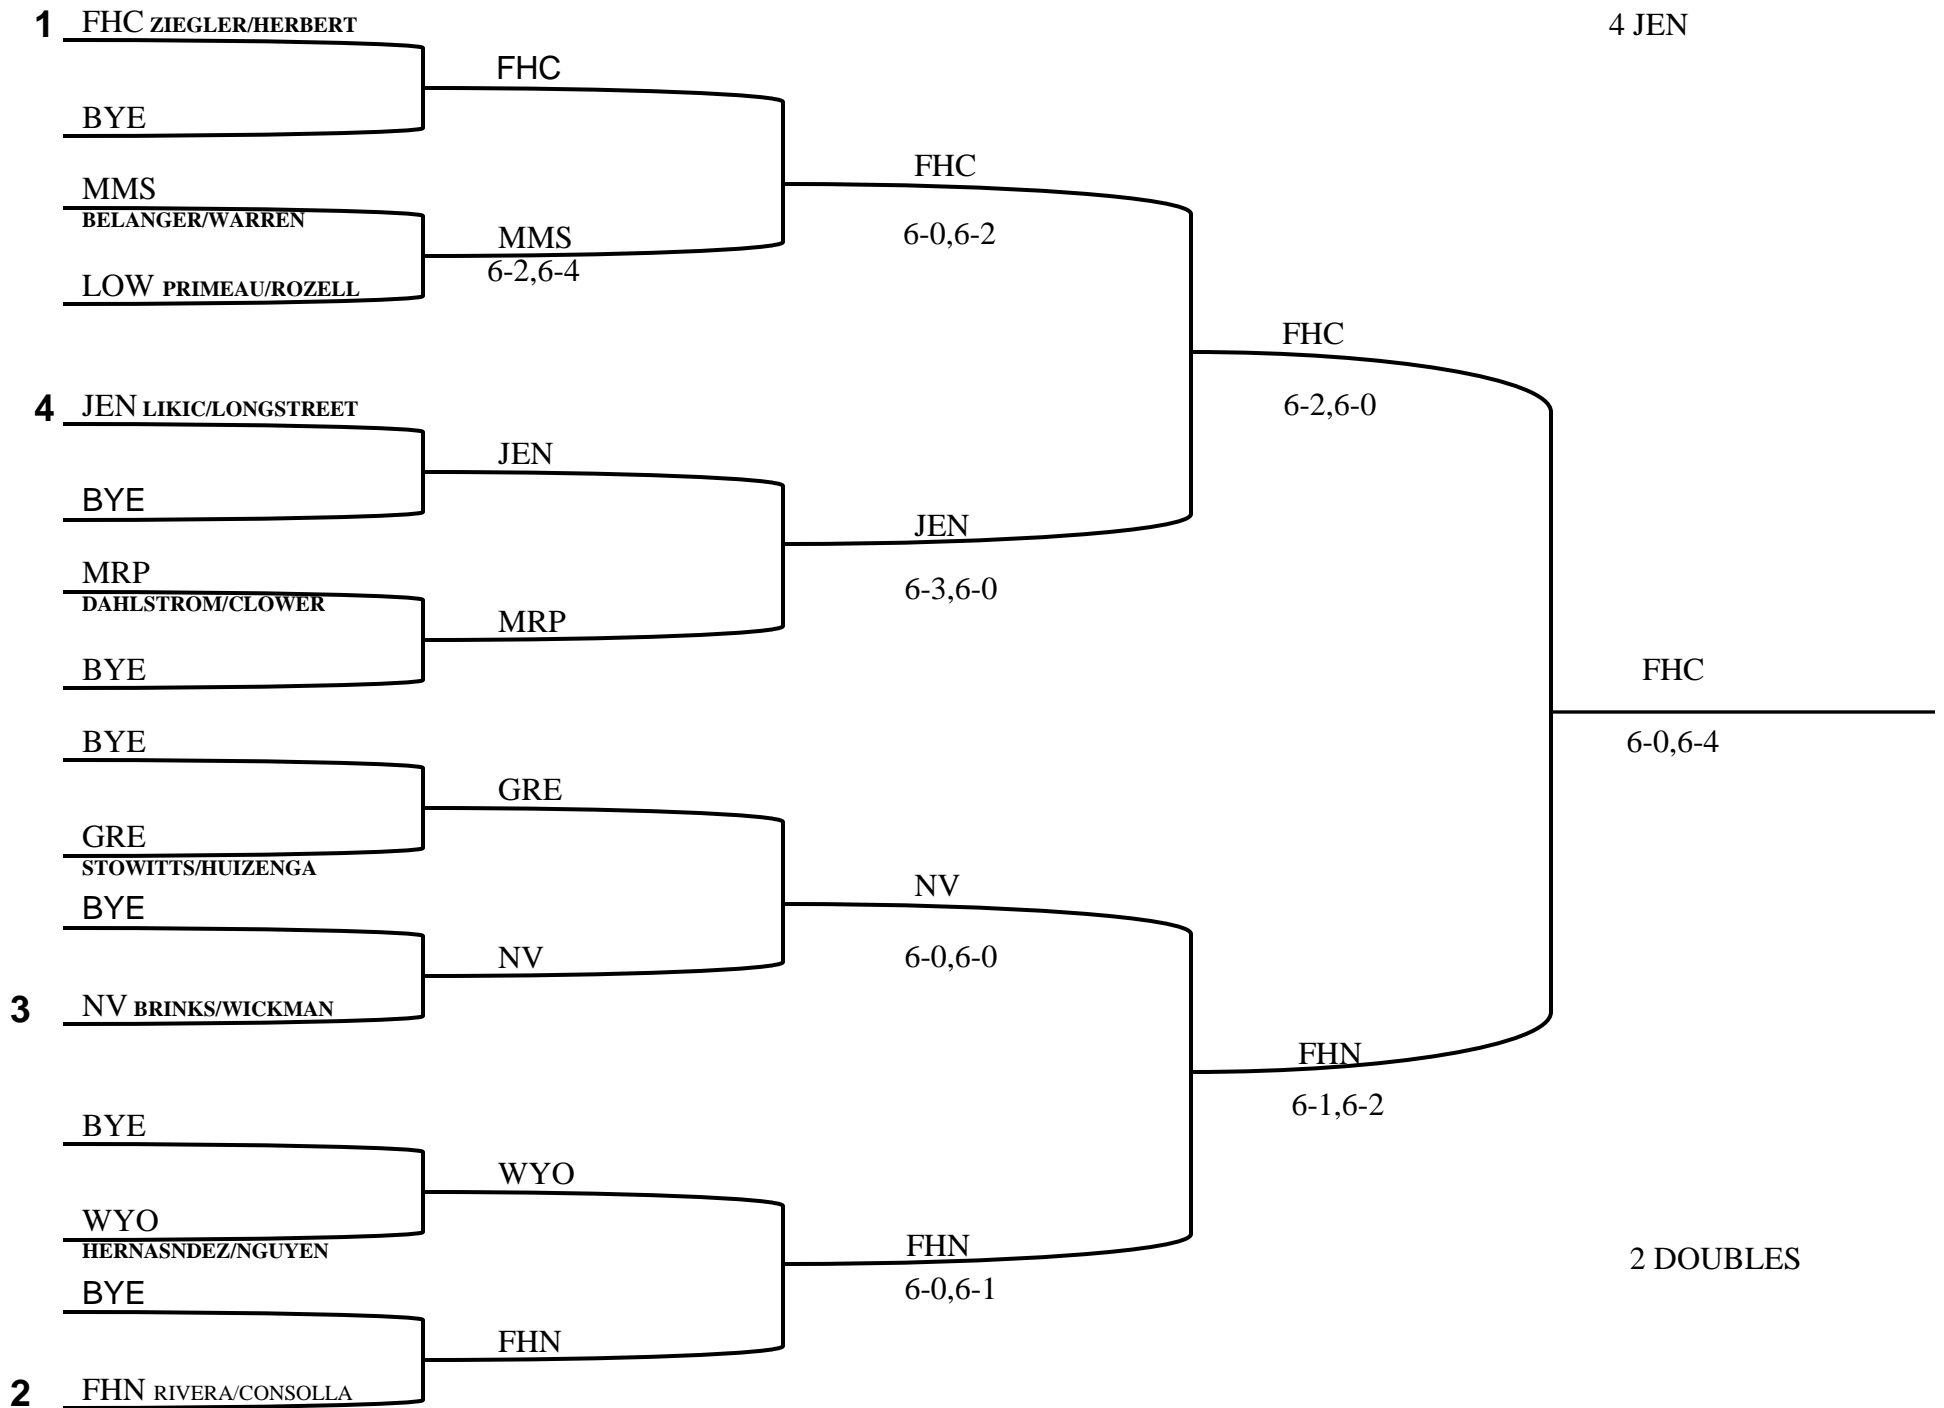

MHSAA Div. 2 Regional #16

Seeds: 1 FHC
 2 FHN
 3 JEN
 4 MMS

MHSAA Div. 2 Regional #16

Seeds: 1 FHN
 2 JEN
 3 MMS
 4 FHC

2 SINGLES

MHSAA Div. 2 Regional #16

Seeds: 1 FHN
 2 JEN
 3 FHC
 4 MRP

MHSAA Div. 2 Regional #16

Seeds: 1 FHN
 2 FHC
 3 JEN
 4 MRP

MHSAA Div. 2 Regional #16

Seeds: 1 FHC
2 FHN
3 MMS
4 NV

MHSAA Div. 2 Regional #16

Seeds: 1 FHC
 2 FHN
 3 NV
 4 JEN

MHSAA Div. 2 Regional #16

Seeds: 1 FHC
 2 FHN
 3 JEN
 4 MMS

MHSAA Div. 2 Regional #16

Seeds: 1 FHN
 2 FHC
 3 JEN
 4 MMS